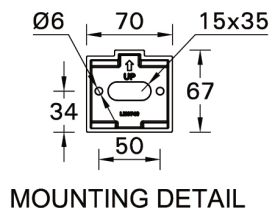

NYBRO 8 - NYB-30365

THAILAND
 LIGMAN Lighting Co.,Ltd.
 17/2 Moo 4, Monthong,
 Bang Nam Prio,
 24150 Chachoengsao
 Thailand
 info@ligman.com

Product drawing (dimensions)

DOWN & UP-DOWN LIGHT

MODEL NO.	DIMENSION (mm)		
	L1	L2	H
NYB-30226	1178	922	80
NYB-30325			95
NYB-30236	1466	1210	80
NYB-30335			95
NYB-30246	1754	1498	80
NYB-30345			95
NYB-30256	2330	2074	80
NYB-30355			95
NYB-30266	2906	2650	80
NYB-30365			95

Procedure for removing / replacing the light source (LS) / the control gear (CG)