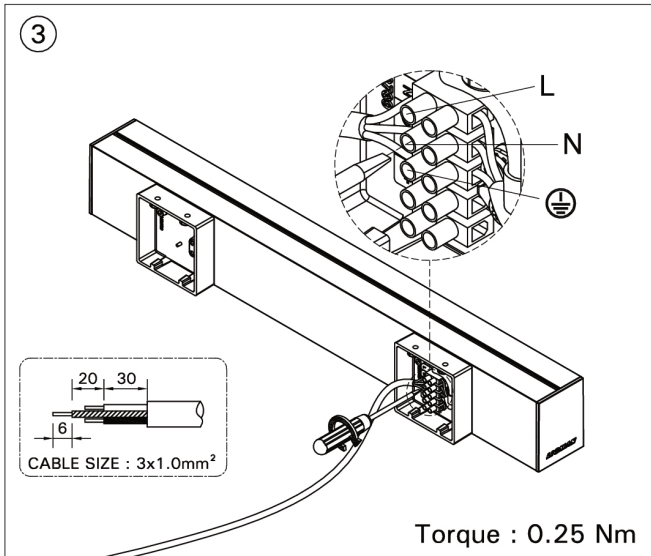

NYBRO 8 - NYB-30365

THAILAND
 LIGMAN Lighting Co.,Ltd.
 17/2 Moo 4, Monthong,
 Bang Nam Prio,
 24150 Chachoengsao
 Thailand
 info@ligman.com

Product drawing (dimensions)

DOWN & UP-DOWN LIGHT

MODEL NO.	DIMENSION (mm)		
	L1	L2	H
NYB-30226	1178	922	80
NYB-30325			95
NYB-30236	1466	1210	80
NYB-30335			95
NYB-30246	1754	1498	80
NYB-30345			95
NYB-30256	2330	2074	80
NYB-30355			95
NYB-30266	2906	2650	80
NYB-30365			95

Procedure for removing / replacing the light source (LS) / the control gear (CG)