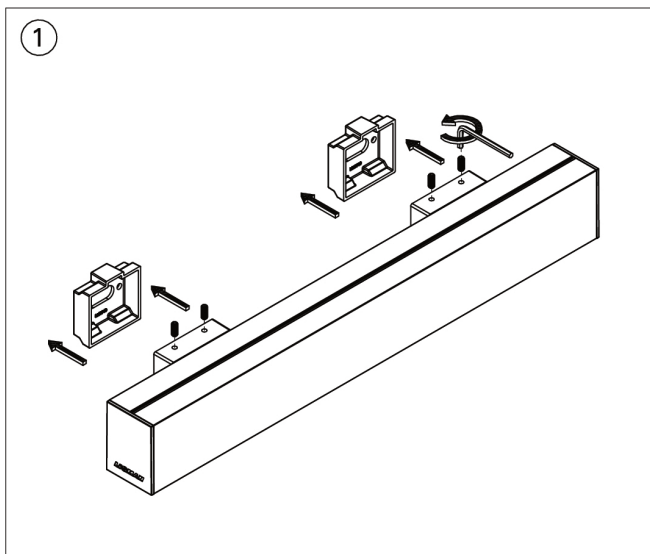

NYBRO 8 - NYB-30365

THAILAND
 LIGMAN Lighting Co.,Ltd.
 17/2 Moo 4, Monthong,
 Bang Nam Prio,
 24150 Chachoengsao
 Thailand
 info@ligman.com

Product drawing (dimensions)

DOWN & UP-DOWN LIGHT

MODEL NO.	DIMENSION (mm)		
	L1	L2	H
NYB-30226	1178	922	80
NYB-30325			95
NYB-30236	1466	1210	80
NYB-30335			95
NYB-30246	1754	1498	80
NYB-30345			95
NYB-30256	2330	2074	80
NYB-30355			95
NYB-30266	2906	2650	80
NYB-30365			95

Procedure for removing / replacing the light source (LS) / the control gear (CG)