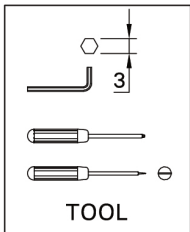

NYBRO 8 - NYB-30365

THAILAND
 LIGMAN Lighting Co.,Ltd.
 17/2 Moo 4, Monthong,
 Bang Nam Prio,
 24150 Chachoengsao
 Thailand
 info@ligman.com

Product drawing (dimensions)

DOWN & UP-DOWN LIGHT

MODEL NO.	DIMENSION (mm)		
	L1	L2	H
NYB-30226	1178	922	80
NYB-30325			95
NYB-30236	1466	1210	80
NYB-30335			95
NYB-30246	1754	1498	80
NYB-30345			95
NYB-30256	2330	2074	80
NYB-30355			95
NYB-30266	2906	2650	80
NYB-30365			95

Procedure for removing / replacing the light source (LS) / the control gear (CG)