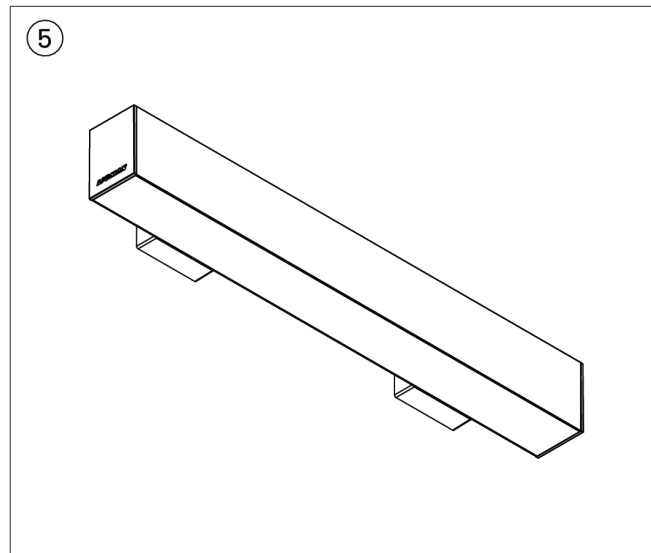

NYBRO 8 - NYB-30365

THAILAND
 LIGMAN Lighting Co.,Ltd.
 17/2 Moo 4, Monthong,
 Bang Nam Prio,
 24150 Chachoengsao
 Thailand
 info@ligman.com

Product drawing (dimensions)

DOWN & UP-DOWN LIGHT

MODEL NO.	DIMENSION (mm)		
	L1	L2	H
NYB-30226	1178	922	80
NYB-30325			95
NYB-30236	1466	1210	80
NYB-30335			95
NYB-30246	1754	1498	80
NYB-30345			95
NYB-30256	2330	2074	80
NYB-30355			95
NYB-30266	2906	2650	80
NYB-30365			95