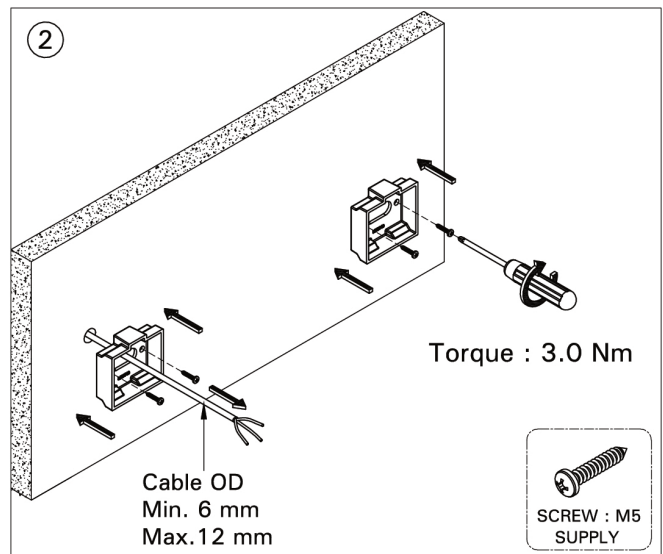

NYBRO 8 - NYB-30365

THAILAND
 LIGMAN Lighting Co.,Ltd.
 17/2 Moo 4, Monthong,
 Bang Nam Prio,
 24150 Chachoengsao
 Thailand
 info@ligman.com

Product drawing (dimensions)

DOWN & UP-DOWN LIGHT

MODEL NO.	DIMENSION (mm)		
	L1	L2	H
NYB-30226	1178	922	80
NYB-30325			95
NYB-30236	1466	1210	80
NYB-30335			95
NYB-30246	1754	1498	80
NYB-30345			95
NYB-30256	2330	2074	80
NYB-30355			95
NYB-30266	2906	2650	80
NYB-30365			95

Procedure for removing / replacing the light source (LS) / the control gear (CG)