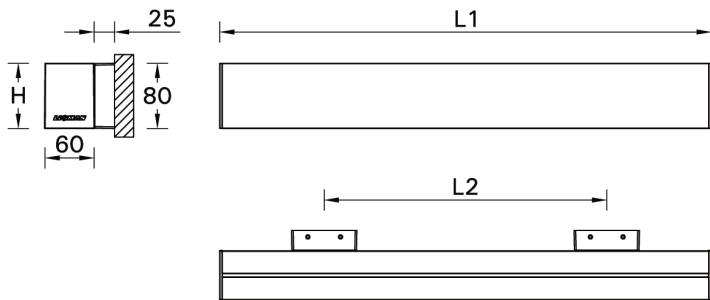

NYBRO 8 - NYB-30365

THAILAND
 LIGMAN Lighting Co.,Ltd.
 17/2 Moo 4, Monthong,
 Bang Nam Prio,
 24150 Chachoengsao
 Thailand
 info@ligman.com

Product drawing (dimensions)

DOWN & UP-DOWN LIGHT

MODEL NO.	DIMENSION (mm)		
	L1	L2	H
NYB-30226	1178	922	80
NYB-30325			95
NYB-30236	1466	1210	80
NYB-30335			95
NYB-30246	1754	1498	80
NYB-30345			95
NYB-30256	2330	2074	80
NYB-30355			95
NYB-30266	2906	2650	80
NYB-30365			95

Procedure for removing / replacing the light source (LS) / the control gear (CG)