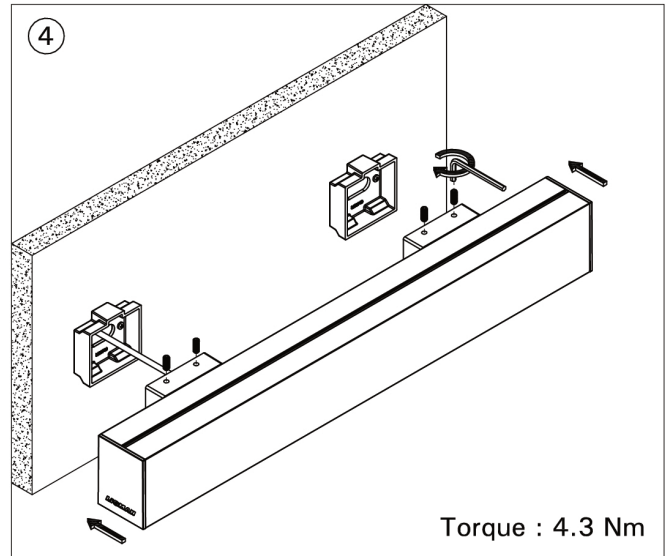

NYBRO 8 - NYB-30365

THAILAND
 LIGMAN Lighting Co.,Ltd.
 17/2 Moo 4, Monthong,
 Bang Nam Prio,
 24150 Chachoengsao
 Thailand
 info@ligman.com

Product drawing (dimensions)

DOWN & UP-DOWN LIGHT

MODEL NO.	DIMENSION (mm)		
	L1	L2	H
NYB-30226	1178	922	80
NYB-30325			95
NYB-30236	1466	1210	80
NYB-30335			95
NYB-30246	1754	1498	80
NYB-30345			95
NYB-30256	2330	2074	80
NYB-30355			95
NYB-30266	2906	2650	80
NYB-30365			95

Procedure for removing / replacing the light source (LS) / the control gear (CG)