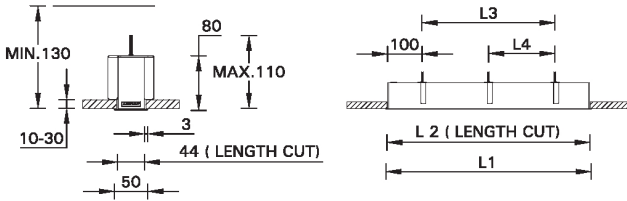

NYBRO 1 - NYB-80001

THAILAND
LIGMAN Lighting Co.,Ltd.
17/2 Moo 4, Monthong,
Bang Nam Prio,
24150 Chachoengsao
Thailand
info@ligman.com

Product drawing (dimensions)

Nybro 1

Nybro 2

NYBRO 1 DOWN LIGHT

MODEL NO.	DIMENSION (mm.)				
	L1	L2	L3	L4	PUNCH HOLE
NYB-80001	612	606	396	-	2
NYB-80002	612	606	396	-	2
NYB-80011	900	894	684	-	2
NYB-80012	900	894	684	-	2
NYB-80021	1188	1182	972	-	2
NYB-80022	1188	1182	972	-	2
NYB-80031	1476	1470	1260	-	2
NYB-80032	1476	1470	1260	-	2
NYB-80041	1764	1758	1548	-	2
NYB-80042	1764	1758	1548	-	2
NYB-80051	2340	2334	2124	1062	3
NYB-80052	2340	2334	2124	1062	3
NYB-80061	2916	2910	2700	1350	3
NYB-80062	2916	2910	2700	1350	3

NYBRO 2 DOWN LIGHT

MODEL NO.	DIMENSION (mm.)				
	L1	L2	L3	L4	PUNCH HOLE
NYB-80101	612	606	396	-	2
NYB-80102	612	606	396	-	2
NYB-80103	612	606	396	-	2
NYB-80111	900	894	684	-	2
NYB-80112	900	894	684	-	2
NYB-80113	900	894	684	-	2
NYB-80121	1188	1182	972	-	2
NYB-80122	1188	1182	972	-	2
NYB-80123	1188	1182	972	-	2
NYB-80131	1476	1470	1260	-	2
NYB-80132	1476	1470	1260	-	2
NYB-80133	1476	1470	1260	-	2
NYB-80141	1764	1758	1548	-	2
NYB-80142	1764	1758	1548	-	2
NYB-80143	1764	1758	1548	-	2
NYB-80151	2340	2334	2124	1062	3
NYB-80152	2340	2334	2124	1062	3
NYB-80153	2340	2334	2124	1062	3
NYB-80161	2916	2910	2700	1350	3
NYB-80162	2916	2910	2700	1350	3
NYB-80163	2916	2910	2700	1350	3

Procedure for removing / replacing the light source (LS) / the control gear (CG)