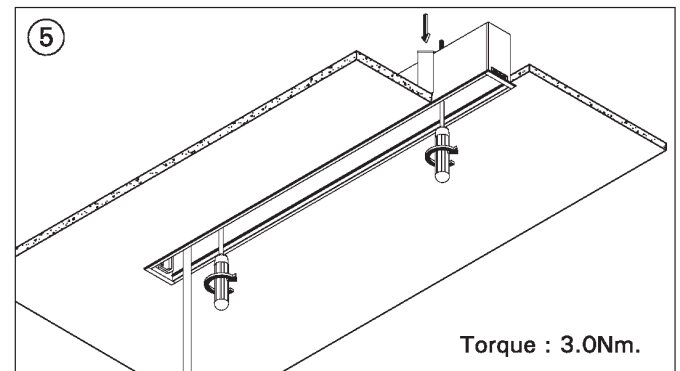

NYBRO 1 - NYB-80001

THAILAND
LIGMAN Lighting Co.,Ltd.
17/2 Moo 4, Monthong,
Bang Nam Prio,
24150 Chachoengsao
Thailand
info@ligman.com

Product drawing (dimensions)

Nybro 1

Nybro 2

NYBRO 1 DOWN LIGHT

MODEL NO.	DIMENSION (mm.)				
	L1	L2	L3	L4	PUNCH HOLE
NYB-80001	612	606	396	-	2
NYB-80002	612	606	396	-	2
NYB-80011	900	894	684	-	2
NYB-80012	900	894	684	-	2
NYB-80021	1188	1182	972	-	2
NYB-80022	1188	1182	972	-	2
NYB-80031	1476	1470	1260	-	2
NYB-80032	1476	1470	1260	-	2
NYB-80041	1764	1758	1548	-	2
NYB-80042	1764	1758	1548	-	2
NYB-80051	2340	2334	2124	1062	3
NYB-80052	2340	2334	2124	1062	3
NYB-80061	2916	2910	2700	1350	3
NYB-80062	2916	2910	2700	1350	3

NYBRO 2 DOWN LIGHT

MODEL NO.	DIMENSION (mm.)				
	L1	L2	L3	L4	PUNCH HOLE
NYB-80101	612	606	396	-	2
NYB-80102	612	606	396	-	2
NYB-80103	612	606	396	-	2
NYB-80111	900	894	684	-	2
NYB-80112	900	894	684	-	2
NYB-80113	900	894	684	-	2
NYB-80121	1188	1182	972	-	2
NYB-80122	1188	1182	972	-	2
NYB-80123	1188	1182	972	-	2
NYB-80131	1476	1470	1260	-	2
NYB-80132	1476	1470	1260	-	2
NYB-80133	1476	1470	1260	-	2
NYB-80141	1764	1758	1548	-	2
NYB-80142	1764	1758	1548	-	2
NYB-80143	1764	1758	1548	-	2
NYB-80151	2340	2334	2124	1062	3
NYB-80152	2340	2334	2124	1062	3
NYB-80153	2340	2334	2124	1062	3
NYB-80161	2916	2910	2700	1350	3
NYB-80162	2916	2910	2700	1350	3
NYB-80163	2916	2910	2700	1350	3