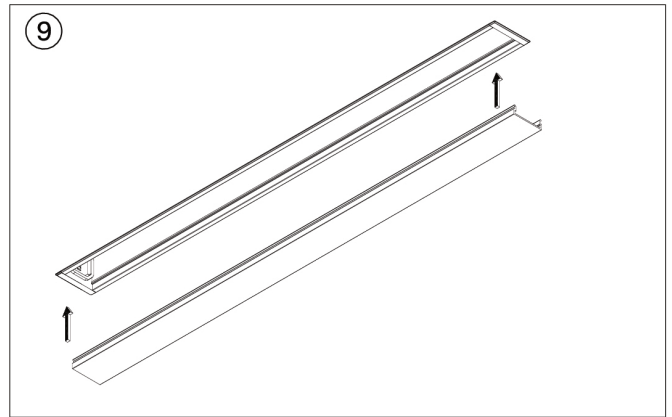

NYBRO 1 - NYB-80001

THAILAND
LIGMAN Lighting Co.,Ltd.
17/2 Moo 4, Monthong,
Bang Nam Prio,
24150 Chachoengsao
Thailand
info@ligman.com

Product drawing (dimensions)

Nybro 1

Nybro 2

NYBRO 1 DOWN LIGHT

MODEL NO.	DIMENSION (mm.)				
	L1	L2	L3	L4	PUNCH HOLE
NYB-80001	612	606	396	-	2
NYB-80002	612	606	396	-	2
NYB-80011	900	894	684	-	2
NYB-80012	900	894	684	-	2
NYB-80021	1188	1182	972	-	2
NYB-80022	1188	1182	972	-	2
NYB-80031	1476	1470	1260	-	2
NYB-80032	1476	1470	1260	-	2
NYB-80041	1764	1758	1548	-	2
NYB-80042	1764	1758	1548	-	2
NYB-80051	2340	2334	2124	1062	3
NYB-80052	2340	2334	2124	1062	3
NYB-80061	2916	2910	2700	1350	3
NYB-80062	2916	2910	2700	1350	3

NYBRO 2 DOWN LIGHT

MODEL NO.	DIMENSION (mm.)				
	L1	L2	L3	L4	PUNCH HOLE
NYB-80101	612	606	396	-	2
NYB-80102	612	606	396	-	2
NYB-80103	612	606	396	-	2
NYB-80111	900	894	684	-	2
NYB-80112	900	894	684	-	2
NYB-80113	900	894	684	-	2
NYB-80121	1188	1182	972	-	2
NYB-80122	1188	1182	972	-	2
NYB-80123	1188	1182	972	-	2
NYB-80131	1476	1470	1260	-	2
NYB-80132	1476	1470	1260	-	2
NYB-80133	1476	1470	1260	-	2
NYB-80141	1764	1758	1548	-	2
NYB-80142	1764	1758	1548	-	2
NYB-80143	1764	1758	1548	-	2
NYB-80151	2340	2334	2124	1062	3
NYB-80152	2340	2334	2124	1062	3
NYB-80153	2340	2334	2124	1062	3
NYB-80161	2916	2910	2700	1350	3
NYB-80162	2916	2910	2700	1350	3
NYB-80163	2916	2910	2700	1350	3