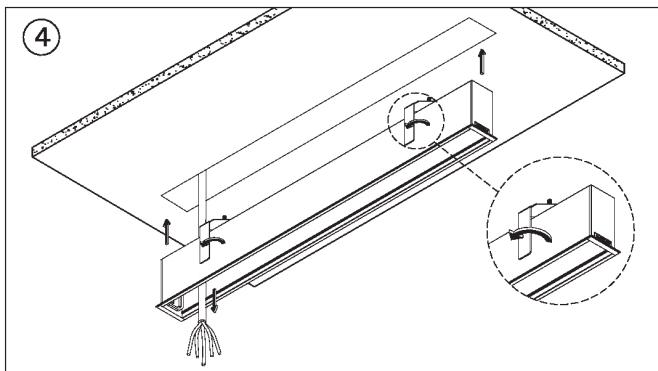

NYBRO 1 - NYB-80001

THAILAND
LIGMAN Lighting Co.,Ltd.
17/2 Moo 4, Monthong,
Bang Nam Prio,
24150 Chachoengsao
Thailand
info@ligman.com

Product drawing (dimensions)

Nybro 1

Nybro 2

NYBRO 1 DOWN LIGHT

MODEL NO.	DIMENSION (mm.)				
	L1	L2	L3	L4	PUNCH HOLE
NYB-80001	612	606	396	-	2
NYB-80002	612	606	396	-	2
NYB-80011	900	894	684	-	2
NYB-80012	900	894	684	-	2
NYB-80021	1188	1182	972	-	2
NYB-80022	1188	1182	972	-	2
NYB-80031	1476	1470	1260	-	2
NYB-80032	1476	1470	1260	-	2
NYB-80041	1764	1758	1548	-	2
NYB-80042	1764	1758	1548	-	2
NYB-80051	2340	2334	2124	1062	3
NYB-80052	2340	2334	2124	1062	3
NYB-80061	2916	2910	2700	1350	3
NYB-80062	2916	2910	2700	1350	3

NYBRO 2 DOWN LIGHT

MODEL NO.	DIMENSION (mm.)				
	L1	L2	L3	L4	PUNCH HOLE
NYB-80101	612	606	396	-	2
NYB-80102	612	606	396	-	2
NYB-80103	612	606	396	-	2
NYB-80111	900	894	684	-	2
NYB-80112	900	894	684	-	2
NYB-80113	900	894	684	-	2
NYB-80121	1188	1182	972	-	2
NYB-80122	1188	1182	972	-	2
NYB-80123	1188	1182	972	-	2
NYB-80131	1476	1470	1260	-	2
NYB-80132	1476	1470	1260	-	2
NYB-80133	1476	1470	1260	-	2
NYB-80141	1764	1758	1548	-	2
NYB-80142	1764	1758	1548	-	2
NYB-80143	1764	1758	1548	-	2
NYB-80151	2340	2334	2124	1062	3
NYB-80152	2340	2334	2124	1062	3
NYB-80153	2340	2334	2124	1062	3
NYB-80161	2916	2910	2700	1350	3
NYB-80162	2916	2910	2700	1350	3
NYB-80163	2916	2910	2700	1350	3