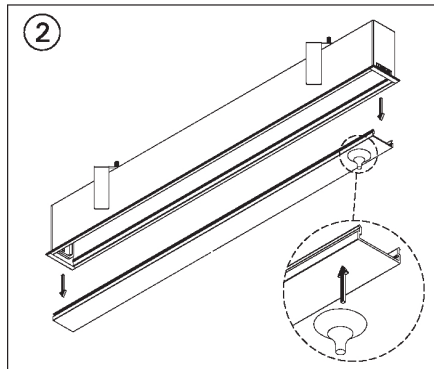

NYBRO 1 - NYB-80001

THAILAND
LIGMAN Lighting Co.,Ltd.
17/2 Moo 4, Monthong,
Bang Nam Prio,
24150 Chachoengsao
Thailand
info@ligman.com

Product drawing (dimensions)

Nybro 1

Nybro 2

NYBRO 1 DOWN LIGHT

MODEL NO.	DIMENSION (mm.)				
	L1	L2	L3	L4	PUNCH HOLE
NYB-80001	612	606	396	-	2
NYB-80002	612	606	396	-	2
NYB-80011	900	894	684	-	2
NYB-80012	900	894	684	-	2
NYB-80021	1188	1182	972	-	2
NYB-80022	1188	1182	972	-	2
NYB-80031	1476	1470	1260	-	2
NYB-80032	1476	1470	1260	-	2
NYB-80041	1764	1758	1548	-	2
NYB-80042	1764	1758	1548	-	2
NYB-80051	2340	2334	2124	1062	3
NYB-80052	2340	2334	2124	1062	3
NYB-80061	2916	2910	2700	1350	3
NYB-80062	2916	2910	2700	1350	3

NYBRO 2 DOWN LIGHT

MODEL NO.	DIMENSION (mm.)				
	L1	L2	L3	L4	PUNCH HOLE
NYB-80101	612	606	396	-	2
NYB-80102	612	606	396	-	2
NYB-80103	612	606	396	-	2
NYB-80111	900	894	684	-	2
NYB-80112	900	894	684	-	2
NYB-80113	900	894	684	-	2
NYB-80121	1188	1182	972	-	2
NYB-80122	1188	1182	972	-	2
NYB-80123	1188	1182	972	-	2
NYB-80131	1476	1470	1260	-	2
NYB-80132	1476	1470	1260	-	2
NYB-80133	1476	1470	1260	-	2
NYB-80141	1764	1758	1548	-	2
NYB-80142	1764	1758	1548	-	2
NYB-80143	1764	1758	1548	-	2
NYB-80151	2340	2334	2124	1062	3
NYB-80152	2340	2334	2124	1062	3
NYB-80153	2340	2334	2124	1062	3
NYB-80161	2916	2910	2700	1350	3
NYB-80162	2916	2910	2700	1350	3
NYB-80163	2916	2910	2700	1350	3