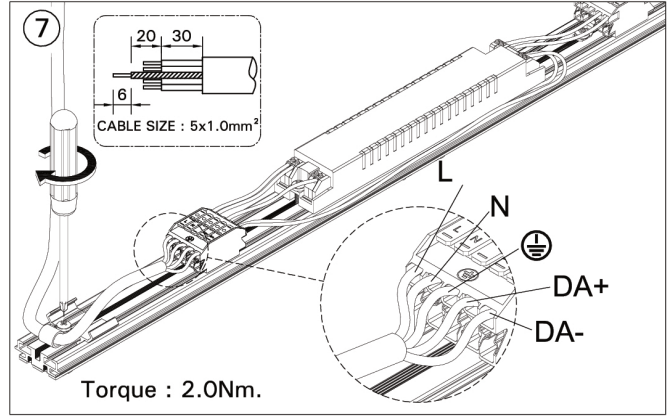

NYBRO 1 - NYB-80001

THAILAND
LIGMAN Lighting Co.,Ltd.
17/2 Moo 4, Monthong,
Bang Nam Prio,
24150 Chachoengsao
Thailand
info@ligman.com

Product drawing (dimensions)

Nybro 1

Nybro 2

NYBRO 1 DOWN LIGHT

MODEL NO.	DIMENSION (mm.)				
	L1	L2	L3	L4	PUNCH HOLE
NYB-80001	612	606	396	-	2
NYB-80002	612	606	396	-	2
NYB-80011	900	894	684	-	2
NYB-80012	900	894	684	-	2
NYB-80021	1188	1182	972	-	2
NYB-80022	1188	1182	972	-	2
NYB-80031	1476	1470	1260	-	2
NYB-80032	1476	1470	1260	-	2
NYB-80041	1764	1758	1548	-	2
NYB-80042	1764	1758	1548	-	2
NYB-80051	2340	2334	2124	1062	3
NYB-80052	2340	2334	2124	1062	3
NYB-80061	2916	2910	2700	1350	3
NYB-80062	2916	2910	2700	1350	3

NYBRO 2 DOWN LIGHT

MODEL NO.	DIMENSION (mm.)				
	L1	L2	L3	L4	PUNCH HOLE
NYB-80101	612	606	396	-	2
NYB-80102	612	606	396	-	2
NYB-80103	612	606	396	-	2
NYB-80111	900	894	684	-	2
NYB-80112	900	894	684	-	2
NYB-80113	900	894	684	-	2
NYB-80121	1188	1182	972	-	2
NYB-80122	1188	1182	972	-	2
NYB-80123	1188	1182	972	-	2
NYB-80131	1476	1470	1260	-	2
NYB-80132	1476	1470	1260	-	2
NYB-80133	1476	1470	1260	-	2
NYB-80141	1764	1758	1548	-	2
NYB-80142	1764	1758	1548	-	2
NYB-80143	1764	1758	1548	-	2
NYB-80151	2340	2334	2124	1062	3
NYB-80152	2340	2334	2124	1062	3
NYB-80153	2340	2334	2124	1062	3
NYB-80161	2916	2910	2700	1350	3
NYB-80162	2916	2910	2700	1350	3
NYB-80163	2916	2910	2700	1350	3

Procedure for removing / replacing the light source (LS) / the control gear (CG)