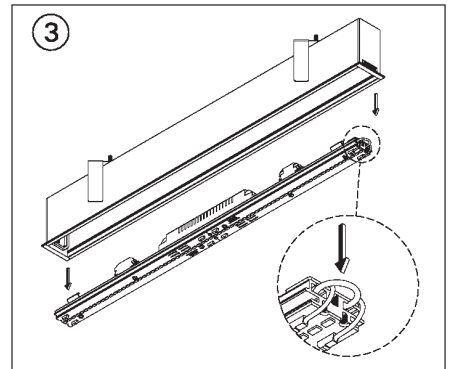

NYBRO 1 - NYB-80001

THAILAND
LIGMAN Lighting Co.,Ltd.
17/2 Moo 4, Monthong,
Bang Nam Prio,
24150 Chachoengsao
Thailand
info@ligman.com

Product drawing (dimensions)

Nybro 1

Nybro 2

NYBRO 1 DOWN LIGHT

MODEL NO.	DIMENSION (mm.)				
	L1	L2	L3	L4	PUNCH HOLE
NYB-80001	612	606	396	-	2
NYB-80002	612	606	396	-	2
NYB-80011	900	894	684	-	2
NYB-80012	900	894	684	-	2
NYB-80021	1188	1182	972	-	2
NYB-80022	1188	1182	972	-	2
NYB-80031	1476	1470	1260	-	2
NYB-80032	1476	1470	1260	-	2
NYB-80041	1764	1758	1548	-	2
NYB-80042	1764	1758	1548	-	2
NYB-80051	2340	2334	2124	1062	3
NYB-80052	2340	2334	2124	1062	3
NYB-80061	2916	2910	2700	1350	3
NYB-80062	2916	2910	2700	1350	3

NYBRO 2 DOWN LIGHT

MODEL NO.	DIMENSION (mm.)				
	L1	L2	L3	L4	PUNCH HOLE
NYB-80101	612	606	396	-	2
NYB-80102	612	606	396	-	2
NYB-80103	612	606	396	-	2
NYB-80111	900	894	684	-	2
NYB-80112	900	894	684	-	2
NYB-80113	900	894	684	-	2
NYB-80121	1188	1182	972	-	2
NYB-80122	1188	1182	972	-	2
NYB-80123	1188	1182	972	-	2
NYB-80131	1476	1470	1260	-	2
NYB-80132	1476	1470	1260	-	2
NYB-80133	1476	1470	1260	-	2
NYB-80141	1764	1758	1548	-	2
NYB-80142	1764	1758	1548	-	2
NYB-80143	1764	1758	1548	-	2
NYB-80151	2340	2334	2124	1062	3
NYB-80152	2340	2334	2124	1062	3
NYB-80153	2340	2334	2124	1062	3
NYB-80161	2916	2910	2700	1350	3
NYB-80162	2916	2910	2700	1350	3
NYB-80163	2916	2910	2700	1350	3