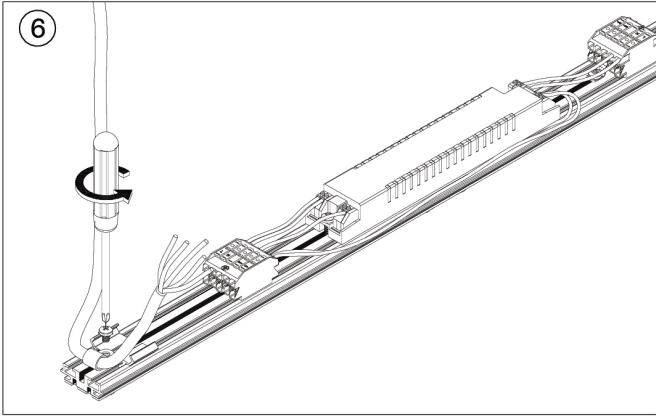

NYBRO 1 - NYB-80001

THAILAND
LIGMAN Lighting Co.,Ltd.
17/2 Moo 4, Monthong,
Bang Nam Prio,
24150 Chachoengsao
Thailand
info@ligman.com

Product drawing (dimensions)

Nybro 1

Nybro 2

NYBRO 1 DOWN LIGHT

MODEL NO.	DIMENSION (mm.)				
	L1	L2	L3	L4	PUNCH HOLE
NYB-80001	612	606	396	-	2
NYB-80002	612	606	396	-	2
NYB-80011	900	894	684	-	2
NYB-80012	900	894	684	-	2
NYB-80021	1188	1182	972	-	2
NYB-80022	1188	1182	972	-	2
NYB-80031	1476	1470	1260	-	2
NYB-80032	1476	1470	1260	-	2
NYB-80041	1764	1758	1548	-	2
NYB-80042	1764	1758	1548	-	2
NYB-80051	2340	2334	2124	1062	3
NYB-80052	2340	2334	2124	1062	3
NYB-80061	2916	2910	2700	1350	3
NYB-80062	2916	2910	2700	1350	3

NYBRO 2 DOWN LIGHT

MODEL NO.	DIMENSION (mm.)				
	L1	L2	L3	L4	PUNCH HOLE
NYB-80101	612	606	396	-	2
NYB-80102	612	606	396	-	2
NYB-80103	612	606	396	-	2
NYB-80111	900	894	684	-	2
NYB-80112	900	894	684	-	2
NYB-80113	900	894	684	-	2
NYB-80121	1188	1182	972	-	2
NYB-80122	1188	1182	972	-	2
NYB-80123	1188	1182	972	-	2
NYB-80131	1476	1470	1260	-	2
NYB-80132	1476	1470	1260	-	2
NYB-80133	1476	1470	1260	-	2
NYB-80141	1764	1758	1548	-	2
NYB-80142	1764	1758	1548	-	2
NYB-80143	1764	1758	1548	-	2
NYB-80151	2340	2334	2124	1062	3
NYB-80152	2340	2334	2124	1062	3
NYB-80153	2340	2334	2124	1062	3
NYB-80161	2916	2910	2700	1350	3
NYB-80162	2916	2910	2700	1350	3
NYB-80163	2916	2910	2700	1350	3

Procedure for removing / replacing the light source (LS) / the control gear (CG)