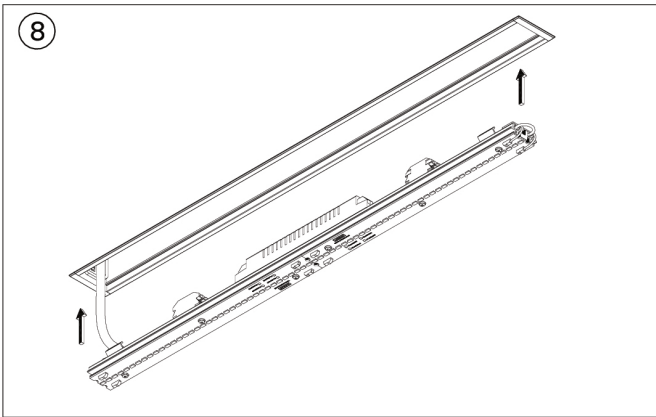

NYBRO 1 - NYB-80001

THAILAND
LIGMAN Lighting Co.,Ltd.
17/2 Moo 4, Monthong,
Bang Nam Prio,
24150 Chachoengsao
Thailand
info@ligman.com

Product drawing (dimensions)

Nybro 1

Nybro 2

NYBRO 1 DOWN LIGHT

MODEL NO.	DIMENSION (mm.)				
	L1	L2	L3	L4	PUNCH HOLE
NYB-80001	612	606	396	-	2
NYB-80002	612	606	396	-	2
NYB-80011	900	894	684	-	2
NYB-80012	900	894	684	-	2
NYB-80021	1188	1182	972	-	2
NYB-80022	1188	1182	972	-	2
NYB-80031	1476	1470	1260	-	2
NYB-80032	1476	1470	1260	-	2
NYB-80041	1764	1758	1548	-	2
NYB-80042	1764	1758	1548	-	2
NYB-80051	2340	2334	2124	1062	3
NYB-80052	2340	2334	2124	1062	3
NYB-80061	2916	2910	2700	1350	3
NYB-80062	2916	2910	2700	1350	3

NYBRO 2 DOWN LIGHT

MODEL NO.	DIMENSION (mm.)				
	L1	L2	L3	L4	PUNCH HOLE
NYB-80101	612	606	396	-	2
NYB-80102	612	606	396	-	2
NYB-80103	612	606	396	-	2
NYB-80111	900	894	684	-	2
NYB-80112	900	894	684	-	2
NYB-80113	900	894	684	-	2
NYB-80121	1188	1182	972	-	2
NYB-80122	1188	1182	972	-	2
NYB-80123	1188	1182	972	-	2
NYB-80131	1476	1470	1260	-	2
NYB-80132	1476	1470	1260	-	2
NYB-80133	1476	1470	1260	-	2
NYB-80141	1764	1758	1548	-	2
NYB-80142	1764	1758	1548	-	2
NYB-80143	1764	1758	1548	-	2
NYB-80151	2340	2334	2124	1062	3
NYB-80152	2340	2334	2124	1062	3
NYB-80153	2340	2334	2124	1062	3
NYB-80161	2916	2910	2700	1350	3
NYB-80162	2916	2910	2700	1350	3
NYB-80163	2916	2910	2700	1350	3