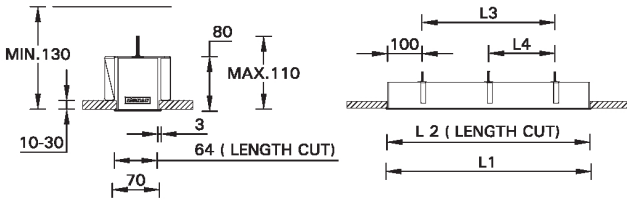

NYBRO 1 - NYB-80001

THAILAND
LIGMAN Lighting Co.,Ltd.
17/2 Moo 4, Monthong,
Bang Nam Prio,
24150 Chachoengsao
Thailand
info@ligman.com

Product drawing (dimensions)

Nybro 1

Nybro 2

NYBRO 1 DOWN LIGHT

MODEL NO.	DIMENSION (mm.)				
	L1	L2	L3	L4	PUNCH HOLE
NYB-80001	612	606	396	-	2
NYB-80002	612	606	396	-	2
NYB-80011	900	894	684	-	2
NYB-80012	900	894	684	-	2
NYB-80021	1188	1182	972	-	2
NYB-80022	1188	1182	972	-	2
NYB-80031	1476	1470	1260	-	2
NYB-80032	1476	1470	1260	-	2
NYB-80041	1764	1758	1548	-	2
NYB-80042	1764	1758	1548	-	2
NYB-80051	2340	2334	2124	1062	3
NYB-80052	2340	2334	2124	1062	3
NYB-80061	2916	2910	2700	1350	3
NYB-80062	2916	2910	2700	1350	3

NYBRO 2 DOWN LIGHT

MODEL NO.	DIMENSION (mm.)				
	L1	L2	L3	L4	PUNCH HOLE
NYB-80101	612	606	396	-	2
NYB-80102	612	606	396	-	2
NYB-80103	612	606	396	-	2
NYB-80111	900	894	684	-	2
NYB-80112	900	894	684	-	2
NYB-80113	900	894	684	-	2
NYB-80121	1188	1182	972	-	2
NYB-80122	1188	1182	972	-	2
NYB-80123	1188	1182	972	-	2
NYB-80131	1476	1470	1260	-	2
NYB-80132	1476	1470	1260	-	2
NYB-80133	1476	1470	1260	-	2
NYB-80141	1764	1758	1548	-	2
NYB-80142	1764	1758	1548	-	2
NYB-80143	1764	1758	1548	-	2
NYB-80151	2340	2334	2124	1062	3
NYB-80152	2340	2334	2124	1062	3
NYB-80153	2340	2334	2124	1062	3
NYB-80161	2916	2910	2700	1350	3
NYB-80162	2916	2910	2700	1350	3
NYB-80163	2916	2910	2700	1350	3

Procedure for removing / replacing the light source (LS) / the control gear (CG)