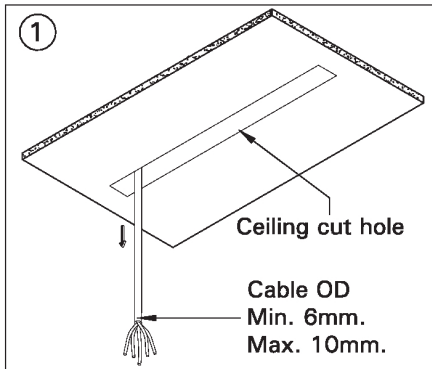

NYBRO 1 - NYB-80001

THAILAND
LIGMAN Lighting Co.,Ltd.
17/2 Moo 4, Monthong,
Bang Nam Prio,
24150 Chachoengsao
Thailand
info@ligman.com

Product drawing (dimensions)

Nybro 1

Nybro 2

NYBRO 1 DOWN LIGHT

MODEL NO.	DIMENSION (mm.)				
	L1	L2	L3	L4	PUNCH HOLE
NYB-80001	612	606	396	-	2
NYB-80002	612	606	396	-	2
NYB-80011	900	894	684	-	2
NYB-80012	900	894	684	-	2
NYB-80021	1188	1182	972	-	2
NYB-80022	1188	1182	972	-	2
NYB-80031	1476	1470	1260	-	2
NYB-80032	1476	1470	1260	-	2
NYB-80041	1764	1758	1548	-	2
NYB-80042	1764	1758	1548	-	2
NYB-80051	2340	2334	2124	1062	3
NYB-80052	2340	2334	2124	1062	3
NYB-80061	2916	2910	2700	1350	3
NYB-80062	2916	2910	2700	1350	3

NYBRO 2 DOWN LIGHT

MODEL NO.	DIMENSION (mm.)				
	L1	L2	L3	L4	PUNCH HOLE
NYB-80101	612	606	396	-	2
NYB-80102	612	606	396	-	2
NYB-80103	612	606	396	-	2
NYB-80111	900	894	684	-	2
NYB-80112	900	894	684	-	2
NYB-80113	900	894	684	-	2
NYB-80121	1188	1182	972	-	2
NYB-80122	1188	1182	972	-	2
NYB-80123	1188	1182	972	-	2
NYB-80131	1476	1470	1260	-	2
NYB-80132	1476	1470	1260	-	2
NYB-80133	1476	1470	1260	-	2
NYB-80141	1764	1758	1548	-	2
NYB-80142	1764	1758	1548	-	2
NYB-80143	1764	1758	1548	-	2
NYB-80151	2340	2334	2124	1062	3
NYB-80152	2340	2334	2124	1062	3
NYB-80153	2340	2334	2124	1062	3
NYB-80161	2916	2910	2700	1350	3
NYB-80162	2916	2910	2700	1350	3
NYB-80163	2916	2910	2700	1350	3