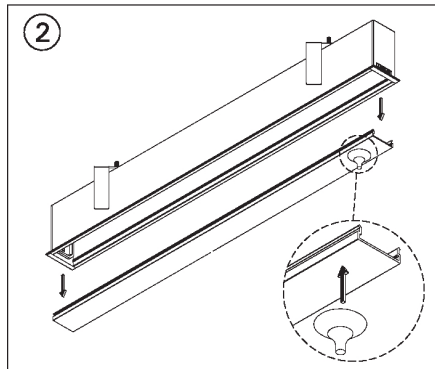

NYBRO 1 - NYB-80022

THAILAND
LIGMAN Lighting Co.,Ltd.
17/2 Moo 4, Monthong,
Bang Nam Prio,
24150 Chachoengsao
Thailand
info@ligman.com

Product drawing (dimensions)

Nybro 1

Nybro 2

NYBRO 1 DOWN LIGHT

MODEL NO.	DIMENSION (mm.)				
	L1	L2	L3	L4	PUNCH HOLE
NYB-80001	612	606	396	-	2
NYB-80002	612	606	396	-	2
NYB-80011	900	894	684	-	2
NYB-80012	900	894	684	-	2
NYB-80021	1188	1182	972	-	2
NYB-80022	1188	1182	972	-	2
NYB-80031	1476	1470	1260	-	2
NYB-80032	1476	1470	1260	-	2
NYB-80041	1764	1758	1548	-	2
NYB-80042	1764	1758	1548	-	2
NYB-80051	2340	2334	2124	1062	3
NYB-80052	2340	2334	2124	1062	3
NYB-80061	2916	2910	2700	1350	3
NYB-80062	2916	2910	2700	1350	3

NYBRO 2 DOWN LIGHT

MODEL NO.	DIMENSION (mm.)				
	L1	L2	L3	L4	PUNCH HOLE
NYB-80101	612	606	396	-	2
NYB-80102	612	606	396	-	2
NYB-80103	612	606	396	-	2
NYB-80111	900	894	684	-	2
NYB-80112	900	894	684	-	2
NYB-80113	900	894	684	-	2
NYB-80121	1188	1182	972	-	2
NYB-80122	1188	1182	972	-	2
NYB-80123	1188	1182	972	-	2
NYB-80131	1476	1470	1260	-	2
NYB-80132	1476	1470	1260	-	2
NYB-80133	1476	1470	1260	-	2
NYB-80141	1764	1758	1548	-	2
NYB-80142	1764	1758	1548	-	2
NYB-80143	1764	1758	1548	-	2
NYB-80151	2340	2334	2124	1062	3
NYB-80152	2340	2334	2124	1062	3
NYB-80153	2340	2334	2124	1062	3
NYB-80161	2916	2910	2700	1350	3
NYB-80162	2916	2910	2700	1350	3
NYB-80163	2916	2910	2700	1350	3