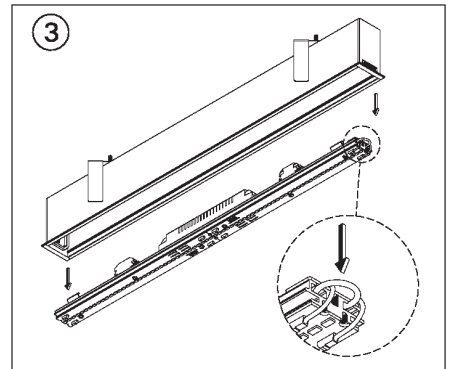

NYBRO 1 - NYB-80022

THAILAND
LIGMAN Lighting Co.,Ltd.
17/2 Moo 4, Monthong,
Bang Nam Prio,
24150 Chachoengsao
Thailand
info@ligman.com

Product drawing (dimensions)

Nybro 1

Nybro 2

NYBRO 1 DOWN LIGHT

MODEL NO.	DIMENSION (mm.)				
	L1	L2	L3	L4	PUNCH HOLE
NYB-80001	612	606	396	-	2
NYB-80002	612	606	396	-	2
NYB-80011	900	894	684	-	2
NYB-80012	900	894	684	-	2
NYB-80021	1188	1182	972	-	2
NYB-80022	1188	1182	972	-	2
NYB-80031	1476	1470	1260	-	2
NYB-80032	1476	1470	1260	-	2
NYB-80041	1764	1758	1548	-	2
NYB-80042	1764	1758	1548	-	2
NYB-80051	2340	2334	2124	1062	3
NYB-80052	2340	2334	2124	1062	3
NYB-80061	2916	2910	2700	1350	3
NYB-80062	2916	2910	2700	1350	3

NYBRO 2 DOWN LIGHT

MODEL NO.	DIMENSION (mm.)				
	L1	L2	L3	L4	PUNCH HOLE
NYB-80101	612	606	396	-	2
NYB-80102	612	606	396	-	2
NYB-80103	612	606	396	-	2
NYB-80111	900	894	684	-	2
NYB-80112	900	894	684	-	2
NYB-80113	900	894	684	-	2
NYB-80121	1188	1182	972	-	2
NYB-80122	1188	1182	972	-	2
NYB-80123	1188	1182	972	-	2
NYB-80131	1476	1470	1260	-	2
NYB-80132	1476	1470	1260	-	2
NYB-80133	1476	1470	1260	-	2
NYB-80141	1764	1758	1548	-	2
NYB-80142	1764	1758	1548	-	2
NYB-80143	1764	1758	1548	-	2
NYB-80151	2340	2334	2124	1062	3
NYB-80152	2340	2334	2124	1062	3
NYB-80153	2340	2334	2124	1062	3
NYB-80161	2916	2910	2700	1350	3
NYB-80162	2916	2910	2700	1350	3
NYB-80163	2916	2910	2700	1350	3