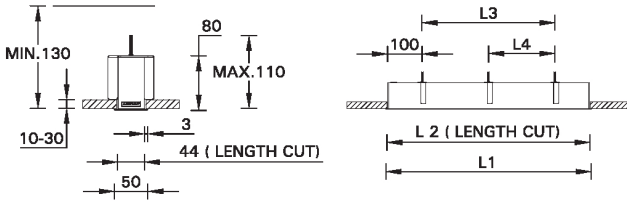

NYBRO 1 - NYB-80022

THAILAND
LIGMAN Lighting Co.,Ltd.
17/2 Moo 4, Monthong,
Bang Nam Prio,
24150 Chachoengsao
Thailand
info@ligman.com

Product drawing (dimensions)

Nybro 1

Nybro 2

NYBRO 1 DOWN LIGHT

MODEL NO.	DIMENSION (mm.)				
	L1	L2	L3	L4	PUNCH HOLE
NYB-80001	612	606	396	-	2
NYB-80002	612	606	396	-	2
NYB-80011	900	894	684	-	2
NYB-80012	900	894	684	-	2
NYB-80021	1188	1182	972	-	2
NYB-80022	1188	1182	972	-	2
NYB-80031	1476	1470	1260	-	2
NYB-80032	1476	1470	1260	-	2
NYB-80041	1764	1758	1548	-	2
NYB-80042	1764	1758	1548	-	2
NYB-80051	2340	2334	2124	1062	3
NYB-80052	2340	2334	2124	1062	3
NYB-80061	2916	2910	2700	1350	3
NYB-80062	2916	2910	2700	1350	3

NYBRO 2 DOWN LIGHT

MODEL NO.	DIMENSION (mm.)				
	L1	L2	L3	L4	PUNCH HOLE
NYB-80101	612	606	396	-	2
NYB-80102	612	606	396	-	2
NYB-80103	612	606	396	-	2
NYB-80111	900	894	684	-	2
NYB-80112	900	894	684	-	2
NYB-80113	900	894	684	-	2
NYB-80121	1188	1182	972	-	2
NYB-80122	1188	1182	972	-	2
NYB-80123	1188	1182	972	-	2
NYB-80131	1476	1470	1260	-	2
NYB-80132	1476	1470	1260	-	2
NYB-80133	1476	1470	1260	-	2
NYB-80141	1764	1758	1548	-	2
NYB-80142	1764	1758	1548	-	2
NYB-80143	1764	1758	1548	-	2
NYB-80151	2340	2334	2124	1062	3
NYB-80152	2340	2334	2124	1062	3
NYB-80153	2340	2334	2124	1062	3
NYB-80161	2916	2910	2700	1350	3
NYB-80162	2916	2910	2700	1350	3
NYB-80163	2916	2910	2700	1350	3

Procedure for removing / replacing the light source (LS) / the control gear (CG)