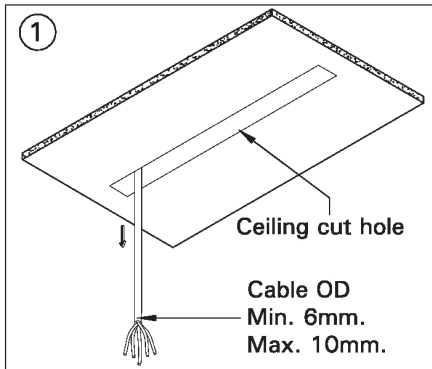

NYBRO 1 - NYB-80022

THAILAND
LIGMAN Lighting Co.,Ltd.
17/2 Moo 4, Monthong,
Bang Nam Prio,
24150 Chachoengsao
Thailand
info@ligman.com

Product drawing (dimensions)

Nybro 1

Nybro 2

NYBRO 1 DOWN LIGHT

MODEL NO.	DIMENSION (mm.)				
	L1	L2	L3	L4	PUNCH HOLE
NYB-80001	612	606	396	-	2
NYB-80002	612	606	396	-	2
NYB-80011	900	894	684	-	2
NYB-80012	900	894	684	-	2
NYB-80021	1188	1182	972	-	2
NYB-80022	1188	1182	972	-	2
NYB-80031	1476	1470	1260	-	2
NYB-80032	1476	1470	1260	-	2
NYB-80041	1764	1758	1548	-	2
NYB-80042	1764	1758	1548	-	2
NYB-80051	2340	2334	2124	1062	3
NYB-80052	2340	2334	2124	1062	3
NYB-80061	2916	2910	2700	1350	3
NYB-80062	2916	2910	2700	1350	3

NYBRO 2 DOWN LIGHT

MODEL NO.	DIMENSION (mm.)				
	L1	L2	L3	L4	PUNCH HOLE
NYB-80101	612	606	396	-	2
NYB-80102	612	606	396	-	2
NYB-80103	612	606	396	-	2
NYB-80111	900	894	684	-	2
NYB-80112	900	894	684	-	2
NYB-80113	900	894	684	-	2
NYB-80121	1188	1182	972	-	2
NYB-80122	1188	1182	972	-	2
NYB-80123	1188	1182	972	-	2
NYB-80131	1476	1470	1260	-	2
NYB-80132	1476	1470	1260	-	2
NYB-80133	1476	1470	1260	-	2
NYB-80141	1764	1758	1548	-	2
NYB-80142	1764	1758	1548	-	2
NYB-80143	1764	1758	1548	-	2
NYB-80151	2340	2334	2124	1062	3
NYB-80152	2340	2334	2124	1062	3
NYB-80153	2340	2334	2124	1062	3
NYB-80161	2916	2910	2700	1350	3
NYB-80162	2916	2910	2700	1350	3
NYB-80163	2916	2910	2700	1350	3