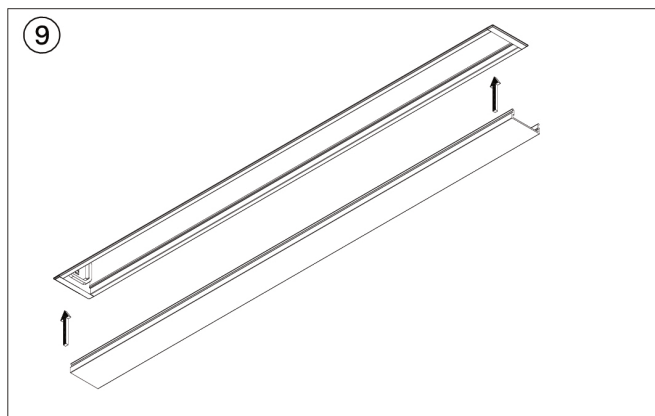

NYBRO 1 - NYB-80022

THAILAND
LIGMAN Lighting Co.,Ltd.
17/2 Moo 4, Monthong,
Bang Nam Prio,
24150 Chachoengsao
Thailand
info@ligman.com

Product drawing (dimensions)

Nybro 1

Nybro 2

NYBRO 1 DOWN LIGHT

MODEL NO.	DIMENSION (mm.)				
	L1	L2	L3	L4	PUNCH HOLE
NYB-80001	612	606	396	-	2
NYB-80002	612	606	396	-	2
NYB-80011	900	894	684	-	2
NYB-80012	900	894	684	-	2
NYB-80021	1188	1182	972	-	2
NYB-80022	1188	1182	972	-	2
NYB-80031	1476	1470	1260	-	2
NYB-80032	1476	1470	1260	-	2
NYB-80041	1764	1758	1548	-	2
NYB-80042	1764	1758	1548	-	2
NYB-80051	2340	2334	2124	1062	3
NYB-80052	2340	2334	2124	1062	3
NYB-80061	2916	2910	2700	1350	3
NYB-80062	2916	2910	2700	1350	3

NYBRO 2 DOWN LIGHT

MODEL NO.	DIMENSION (mm.)				
	L1	L2	L3	L4	PUNCH HOLE
NYB-80101	612	606	396	-	2
NYB-80102	612	606	396	-	2
NYB-80103	612	606	396	-	2
NYB-80111	900	894	684	-	2
NYB-80112	900	894	684	-	2
NYB-80113	900	894	684	-	2
NYB-80121	1188	1182	972	-	2
NYB-80122	1188	1182	972	-	2
NYB-80123	1188	1182	972	-	2
NYB-80131	1476	1470	1260	-	2
NYB-80132	1476	1470	1260	-	2
NYB-80133	1476	1470	1260	-	2
NYB-80141	1764	1758	1548	-	2
NYB-80142	1764	1758	1548	-	2
NYB-80143	1764	1758	1548	-	2
NYB-80151	2340	2334	2124	1062	3
NYB-80152	2340	2334	2124	1062	3
NYB-80153	2340	2334	2124	1062	3
NYB-80161	2916	2910	2700	1350	3
NYB-80162	2916	2910	2700	1350	3
NYB-80163	2916	2910	2700	1350	3