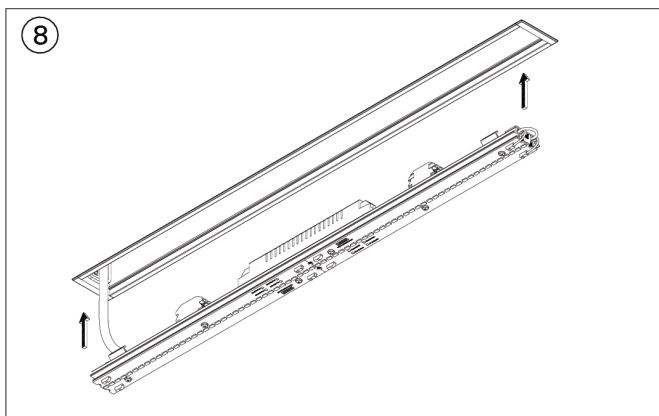

NYBRO 1 - NYB-80022

THAILAND
LIGMAN Lighting Co.,Ltd.
17/2 Moo 4, Monthong,
Bang Nam Prio,
24150 Chachoengsao
Thailand
info@ligman.com

Product drawing (dimensions)

Nybro 1

Nybro 2

NYBRO 1 DOWN LIGHT

MODEL NO.	DIMENSION (mm.)				
	L1	L2	L3	L4	PUNCH HOLE
NYB-80001	612	606	396	-	2
NYB-80002	612	606	396	-	2
NYB-80011	900	894	684	-	2
NYB-80012	900	894	684	-	2
NYB-80021	1188	1182	972	-	2
NYB-80022	1188	1182	972	-	2
NYB-80031	1476	1470	1260	-	2
NYB-80032	1476	1470	1260	-	2
NYB-80041	1764	1758	1548	-	2
NYB-80042	1764	1758	1548	-	2
NYB-80051	2340	2334	2124	1062	3
NYB-80052	2340	2334	2124	1062	3
NYB-80061	2916	2910	2700	1350	3
NYB-80062	2916	2910	2700	1350	3

NYBRO 2 DOWN LIGHT

MODEL NO.	DIMENSION (mm.)				
	L1	L2	L3	L4	PUNCH HOLE
NYB-80101	612	606	396	-	2
NYB-80102	612	606	396	-	2
NYB-80103	612	606	396	-	2
NYB-80111	900	894	684	-	2
NYB-80112	900	894	684	-	2
NYB-80113	900	894	684	-	2
NYB-80121	1188	1182	972	-	2
NYB-80122	1188	1182	972	-	2
NYB-80123	1188	1182	972	-	2
NYB-80131	1476	1470	1260	-	2
NYB-80132	1476	1470	1260	-	2
NYB-80133	1476	1470	1260	-	2
NYB-80141	1764	1758	1548	-	2
NYB-80142	1764	1758	1548	-	2
NYB-80143	1764	1758	1548	-	2
NYB-80151	2340	2334	2124	1062	3
NYB-80152	2340	2334	2124	1062	3
NYB-80153	2340	2334	2124	1062	3
NYB-80161	2916	2910	2700	1350	3
NYB-80162	2916	2910	2700	1350	3
NYB-80163	2916	2910	2700	1350	3