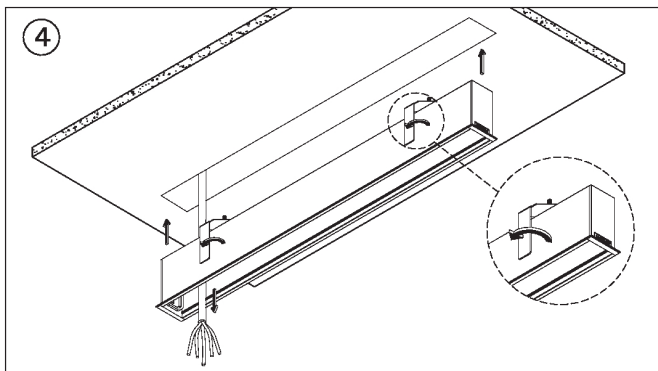

NYBRO 1 - NYB-80022

THAILAND
LIGMAN Lighting Co.,Ltd.
17/2 Moo 4, Monthong,
Bang Nam Prio,
24150 Chachoengsao
Thailand
info@ligman.com

Product drawing (dimensions)

Nybro 1

Nybro 2

NYBRO 1 DOWN LIGHT

MODEL NO.	DIMENSION (mm.)				
	L1	L2	L3	L4	PUNCH HOLE
NYB-80001	612	606	396	-	2
NYB-80002	612	606	396	-	2
NYB-80011	900	894	684	-	2
NYB-80012	900	894	684	-	2
NYB-80021	1188	1182	972	-	2
NYB-80022	1188	1182	972	-	2
NYB-80031	1476	1470	1260	-	2
NYB-80032	1476	1470	1260	-	2
NYB-80041	1764	1758	1548	-	2
NYB-80042	1764	1758	1548	-	2
NYB-80051	2340	2334	2124	1062	3
NYB-80052	2340	2334	2124	1062	3
NYB-80061	2916	2910	2700	1350	3
NYB-80062	2916	2910	2700	1350	3

NYBRO 2 DOWN LIGHT

MODEL NO.	DIMENSION (mm.)				
	L1	L2	L3	L4	PUNCH HOLE
NYB-80101	612	606	396	-	2
NYB-80102	612	606	396	-	2
NYB-80103	612	606	396	-	2
NYB-80111	900	894	684	-	2
NYB-80112	900	894	684	-	2
NYB-80113	900	894	684	-	2
NYB-80121	1188	1182	972	-	2
NYB-80122	1188	1182	972	-	2
NYB-80123	1188	1182	972	-	2
NYB-80131	1476	1470	1260	-	2
NYB-80132	1476	1470	1260	-	2
NYB-80133	1476	1470	1260	-	2
NYB-80141	1764	1758	1548	-	2
NYB-80142	1764	1758	1548	-	2
NYB-80143	1764	1758	1548	-	2
NYB-80151	2340	2334	2124	1062	3
NYB-80152	2340	2334	2124	1062	3
NYB-80153	2340	2334	2124	1062	3
NYB-80161	2916	2910	2700	1350	3
NYB-80162	2916	2910	2700	1350	3
NYB-80163	2916	2910	2700	1350	3