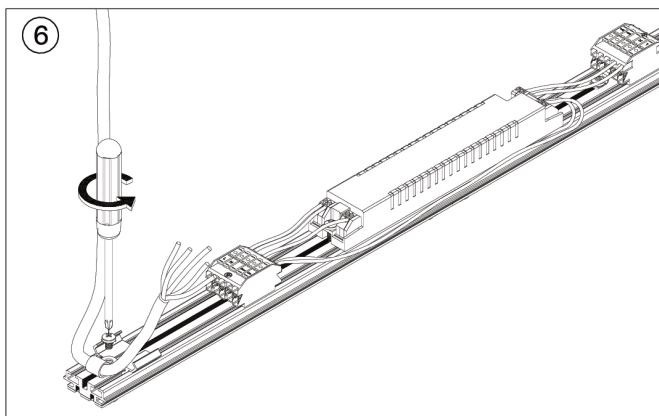

NYBRO 1 - NYB-80022

THAILAND
LIGMAN Lighting Co.,Ltd.
17/2 Moo 4, Monthong,
Bang Nam Prio,
24150 Chachoengsao
Thailand
info@ligman.com

Product drawing (dimensions)

Nybro 1

Nybro 2

NYBRO 1 DOWN LIGHT

MODEL NO.	DIMENSION (mm.)				
	L1	L2	L3	L4	PUNCH HOLE
NYB-80001	612	606	396	-	2
NYB-80002	612	606	396	-	2
NYB-80011	900	894	684	-	2
NYB-80012	900	894	684	-	2
NYB-80021	1188	1182	972	-	2
NYB-80022	1188	1182	972	-	2
NYB-80031	1476	1470	1260	-	2
NYB-80032	1476	1470	1260	-	2
NYB-80041	1764	1758	1548	-	2
NYB-80042	1764	1758	1548	-	2
NYB-80051	2340	2334	2124	1062	3
NYB-80052	2340	2334	2124	1062	3
NYB-80061	2916	2910	2700	1350	3
NYB-80062	2916	2910	2700	1350	3

NYBRO 2 DOWN LIGHT

MODEL NO.	DIMENSION (mm.)				
	L1	L2	L3	L4	PUNCH HOLE
NYB-80101	612	606	396	-	2
NYB-80102	612	606	396	-	2
NYB-80103	612	606	396	-	2
NYB-80111	900	894	684	-	2
NYB-80112	900	894	684	-	2
NYB-80113	900	894	684	-	2
NYB-80121	1188	1182	972	-	2
NYB-80122	1188	1182	972	-	2
NYB-80123	1188	1182	972	-	2
NYB-80131	1476	1470	1260	-	2
NYB-80132	1476	1470	1260	-	2
NYB-80133	1476	1470	1260	-	2
NYB-80141	1764	1758	1548	-	2
NYB-80142	1764	1758	1548	-	2
NYB-80143	1764	1758	1548	-	2
NYB-80151	2340	2334	2124	1062	3
NYB-80152	2340	2334	2124	1062	3
NYB-80153	2340	2334	2124	1062	3
NYB-80161	2916	2910	2700	1350	3
NYB-80162	2916	2910	2700	1350	3
NYB-80163	2916	2910	2700	1350	3

Procedure for removing / replacing the light source (LS) / the control gear (CG)