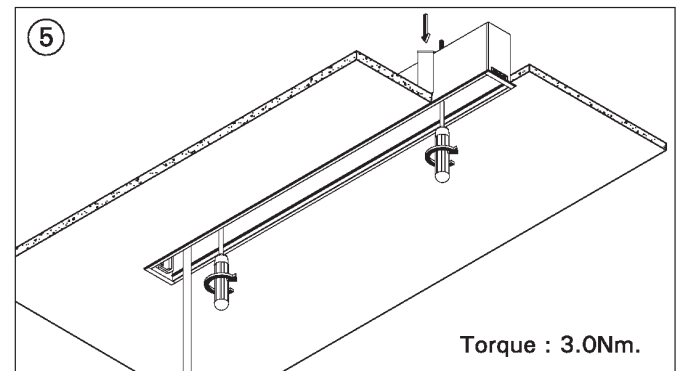

NYBRO 1 - NYB-80022

THAILAND
LIGMAN Lighting Co.,Ltd.
17/2 Moo 4, Monthong,
Bang Nam Prio,
24150 Chachoengsao
Thailand
info@ligman.com

Product drawing (dimensions)

Nybro 1

Nybro 2

NYBRO 1 DOWN LIGHT

MODEL NO.	DIMENSION (mm.)				
	L1	L2	L3	L4	PUNCH HOLE
NYB-80001	612	606	396	-	2
NYB-80002	612	606	396	-	2
NYB-80011	900	894	684	-	2
NYB-80012	900	894	684	-	2
NYB-80021	1188	1182	972	-	2
NYB-80022	1188	1182	972	-	2
NYB-80031	1476	1470	1260	-	2
NYB-80032	1476	1470	1260	-	2
NYB-80041	1764	1758	1548	-	2
NYB-80042	1764	1758	1548	-	2
NYB-80051	2340	2334	2124	1062	3
NYB-80052	2340	2334	2124	1062	3
NYB-80061	2916	2910	2700	1350	3
NYB-80062	2916	2910	2700	1350	3

NYBRO 2 DOWN LIGHT

MODEL NO.	DIMENSION (mm.)				
	L1	L2	L3	L4	PUNCH HOLE
NYB-80101	612	606	396	-	2
NYB-80102	612	606	396	-	2
NYB-80103	612	606	396	-	2
NYB-80111	900	894	684	-	2
NYB-80112	900	894	684	-	2
NYB-80113	900	894	684	-	2
NYB-80121	1188	1182	972	-	2
NYB-80122	1188	1182	972	-	2
NYB-80123	1188	1182	972	-	2
NYB-80131	1476	1470	1260	-	2
NYB-80132	1476	1470	1260	-	2
NYB-80133	1476	1470	1260	-	2
NYB-80141	1764	1758	1548	-	2
NYB-80142	1764	1758	1548	-	2
NYB-80143	1764	1758	1548	-	2
NYB-80151	2340	2334	2124	1062	3
NYB-80152	2340	2334	2124	1062	3
NYB-80153	2340	2334	2124	1062	3
NYB-80161	2916	2910	2700	1350	3
NYB-80162	2916	2910	2700	1350	3
NYB-80163	2916	2910	2700	1350	3