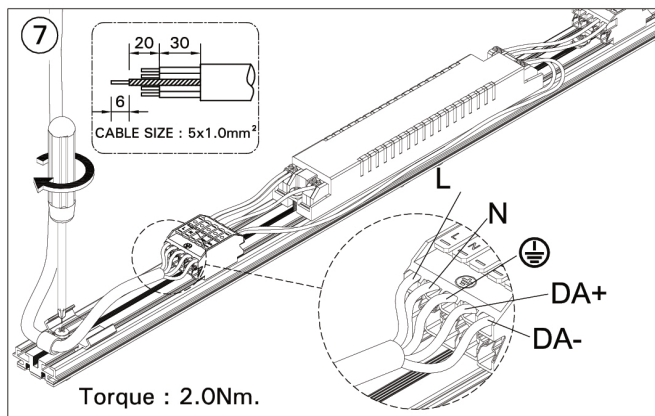

NYBRO 1 - NYB-80022

THAILAND
LIGMAN Lighting Co.,Ltd.
17/2 Moo 4, Monthong,
Bang Nam Prio,
24150 Chachoengsao
Thailand
info@ligman.com

Product drawing (dimensions)

Nybro 1

Nybro 2

NYBRO 1 DOWN LIGHT

MODEL NO.	DIMENSION (mm.)				
	L1	L2	L3	L4	PUNCH HOLE
NYB-80001	612	606	396	-	2
NYB-80002	612	606	396	-	2
NYB-80011	900	894	684	-	2
NYB-80012	900	894	684	-	2
NYB-80021	1188	1182	972	-	2
NYB-80022	1188	1182	972	-	2
NYB-80031	1476	1470	1260	-	2
NYB-80032	1476	1470	1260	-	2
NYB-80041	1764	1758	1548	-	2
NYB-80042	1764	1758	1548	-	2
NYB-80051	2340	2334	2124	1062	3
NYB-80052	2340	2334	2124	1062	3
NYB-80061	2916	2910	2700	1350	3
NYB-80062	2916	2910	2700	1350	3

NYBRO 2 DOWN LIGHT

MODEL NO.	DIMENSION (mm.)				
	L1	L2	L3	L4	PUNCH HOLE
NYB-80101	612	606	396	-	2
NYB-80102	612	606	396	-	2
NYB-80103	612	606	396	-	2
NYB-80111	900	894	684	-	2
NYB-80112	900	894	684	-	2
NYB-80113	900	894	684	-	2
NYB-80121	1188	1182	972	-	2
NYB-80122	1188	1182	972	-	2
NYB-80123	1188	1182	972	-	2
NYB-80131	1476	1470	1260	-	2
NYB-80132	1476	1470	1260	-	2
NYB-80133	1476	1470	1260	-	2
NYB-80141	1764	1758	1548	-	2
NYB-80142	1764	1758	1548	-	2
NYB-80143	1764	1758	1548	-	2
NYB-80151	2340	2334	2124	1062	3
NYB-80152	2340	2334	2124	1062	3
NYB-80153	2340	2334	2124	1062	3
NYB-80161	2916	2910	2700	1350	3
NYB-80162	2916	2910	2700	1350	3
NYB-80163	2916	2910	2700	1350	3

Procedure for removing / replacing the light source (LS) / the control gear (CG)