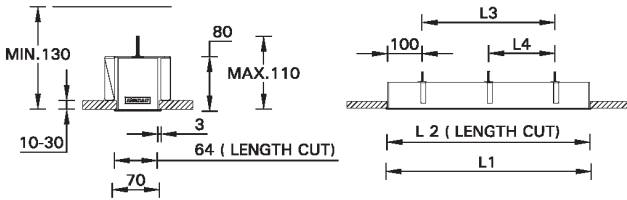

NYBRO 1 - NYB-80022

THAILAND
LIGMAN Lighting Co.,Ltd.
17/2 Moo 4, Monthong,
Bang Nam Prio,
24150 Chachoengsao
Thailand
info@ligman.com

Product drawing (dimensions)

Nybro 1

Nybro 2

NYBRO 1 DOWN LIGHT

MODEL NO.	DIMENSION (mm.)				
	L1	L2	L3	L4	PUNCH HOLE
NYB-80001	612	606	396	-	2
NYB-80002	612	606	396	-	2
NYB-80011	900	894	684	-	2
NYB-80012	900	894	684	-	2
NYB-80021	1188	1182	972	-	2
NYB-80022	1188	1182	972	-	2
NYB-80031	1476	1470	1260	-	2
NYB-80032	1476	1470	1260	-	2
NYB-80041	1764	1758	1548	-	2
NYB-80042	1764	1758	1548	-	2
NYB-80051	2340	2334	2124	1062	3
NYB-80052	2340	2334	2124	1062	3
NYB-80061	2916	2910	2700	1350	3
NYB-80062	2916	2910	2700	1350	3

NYBRO 2 DOWN LIGHT

MODEL NO.	DIMENSION (mm.)				
	L1	L2	L3	L4	PUNCH HOLE
NYB-80101	612	606	396	-	2
NYB-80102	612	606	396	-	2
NYB-80103	612	606	396	-	2
NYB-80111	900	894	684	-	2
NYB-80112	900	894	684	-	2
NYB-80113	900	894	684	-	2
NYB-80121	1188	1182	972	-	2
NYB-80122	1188	1182	972	-	2
NYB-80123	1188	1182	972	-	2
NYB-80131	1476	1470	1260	-	2
NYB-80132	1476	1470	1260	-	2
NYB-80133	1476	1470	1260	-	2
NYB-80141	1764	1758	1548	-	2
NYB-80142	1764	1758	1548	-	2
NYB-80143	1764	1758	1548	-	2
NYB-80151	2340	2334	2124	1062	3
NYB-80152	2340	2334	2124	1062	3
NYB-80153	2340	2334	2124	1062	3
NYB-80161	2916	2910	2700	1350	3
NYB-80162	2916	2910	2700	1350	3
NYB-80163	2916	2910	2700	1350	3

Procedure for removing / replacing the light source (LS) / the control gear (CG)