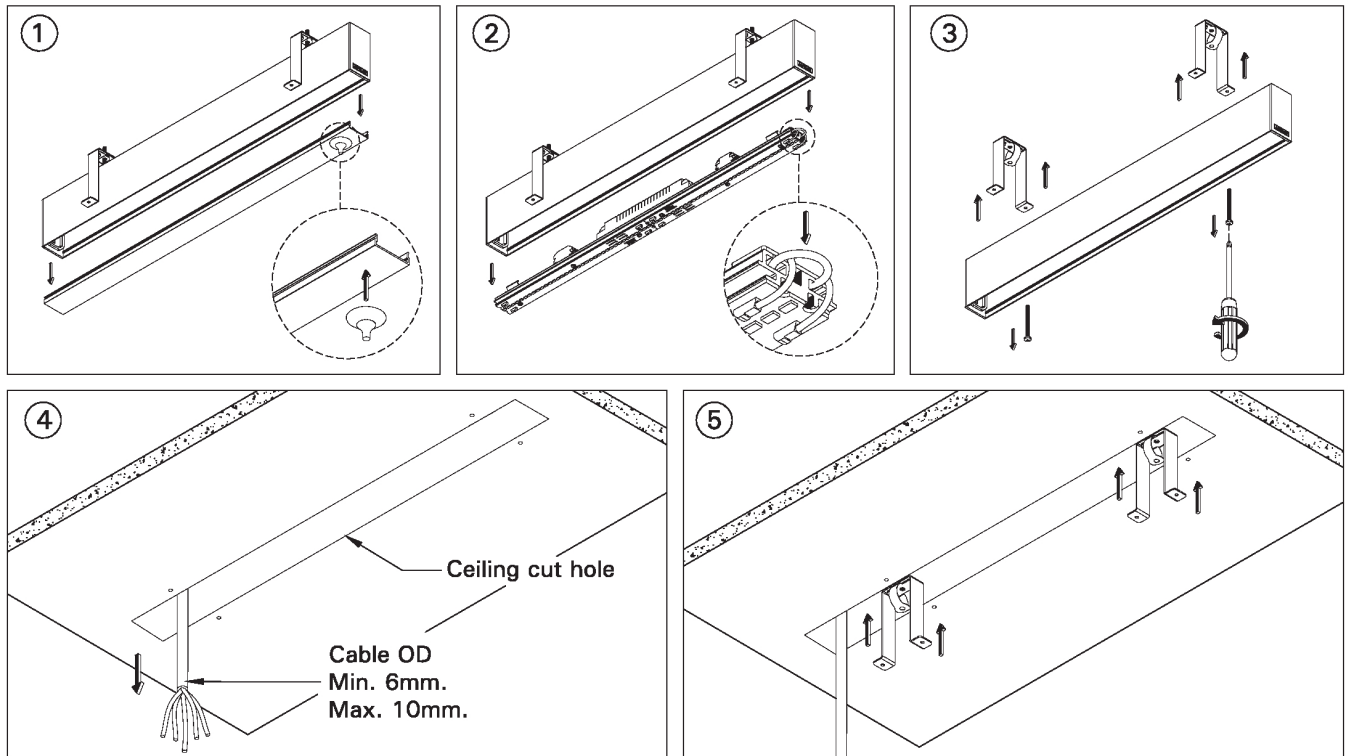

NYBRO 3 - NYB-80262

THAILAND
LIGMAN Lighting Co.,Ltd.
17/2 Moo 4, Monthong,
Bang Nam Prio,ao,
24150 Chachoengsao
Thailand
info@ligman.com

Product drawing (dimensions)

Nybro 3

Nybro 4

NYBRO 3 DOWN LIGHT

MODEL NO.	DIMENSION (mm.)					
	L1	L2	L3	L4	L5	PUNCH HOLE
NYB-80201	602	604	396	-	62	2
NYB-80202	602	604	396	-	62	2
NYB-80211	890	892	684	-	62	2
NYB-80212	890	892	684	-	62	2
NYB-80221	1178	1180	972	-	62	2
NYB-80222	1178	1180	972	-	62	2
NYB-80231	1466	1468	1260	-	62	2
NYB-80232	1466	1468	1260	-	62	2
NYB-80241	1754	1756	1548	-	62	2
NYB-80242	1754	1756	1548	-	62	2
NYB-80251	2330	2332	2124	1062	62	3
NYB-80252	2330	2332	2124	1062	62	3
NYB-80261	2906	2908	2700	1350	62	3
NYB-80262	2906	2908	2700	1350	62	3

NYBRO 4 DOWN LIGHT

MODEL NO.	DIMENSION (mm.)					
	L1	L2	L3	L4	L5	PUNCH HOLE
NYB-80301	602	604	396	-	62	2
NYB-80302	602	604	396	-	62	2
NYB-80303	602	604	396	-	62	2
NYB-80311	890	892	684	-	62	2
NYB-80312	890	892	684	-	62	2
NYB-80313	890	892	684	-	62	2
NYB-80321	1178	1180	972	-	62	2
NYB-80322	1178	1180	972	-	62	2
NYB-80323	1178	1180	972	-	62	2
NYB-80331	1466	1468	1260	-	62	2
NYB-80332	1466	1468	1260	-	62	2
NYB-80333	1466	1468	1260	-	62	2
NYB-80341	1754	1756	1548	-	62	2
NYB-80342	1754	1756	1548	-	62	2
NYB-80343	1754	1756	1548	-	62	2
NYB-80351	2330	2332	2124	1062	62	3
NYB-80352	2330	2332	2124	1062	62	3
NYB-80353	2330	2332	2124	1062	62	3
NYB-80361	2906	2908	2700	1350	62	3
NYB-80362	2906	2908	2700	1350	62	3
NYB-80363	2906	2908	2700	1350	62	3

Procedure for removing / replacing the light source (LS) / the control gear (CG)