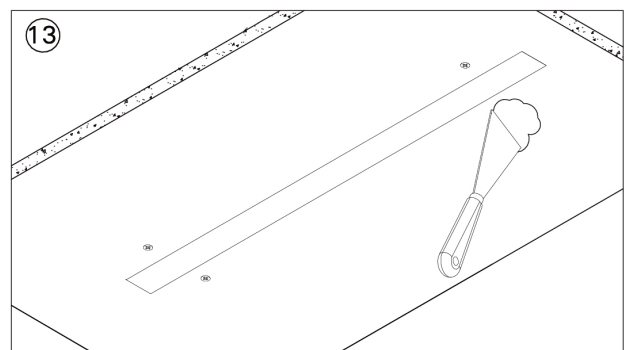

NYBRO 3 - NYB-80262

THAILAND
LIGMAN Lighting Co.,Ltd.
17/2 Moo 4, Monthong,
Bang Nam Prio,ao,
24150 Chachoengsao
Thailand
info@ligman.com

Product drawing (dimensions)

Nybro 3

Nybro 4

NYBRO 3 DOWN LIGHT

MODEL NO.	DIMENSION (mm.)					
	L1	L2	L3	L4	L5	PUNCH HOLE
NYB-80201	602	604	396	-	62	2
NYB-80202	602	604	396	-	62	2
NYB-80211	890	892	684	-	62	2
NYB-80212	890	892	684	-	62	2
NYB-80221	1178	1180	972	-	62	2
NYB-80222	1178	1180	972	-	62	2
NYB-80231	1466	1468	1260	-	62	2
NYB-80232	1466	1468	1260	-	62	2
NYB-80241	1754	1756	1548	-	62	2
NYB-80242	1754	1756	1548	-	62	2
NYB-80251	2330	2332	2124	1062	62	3
NYB-80252	2330	2332	2124	1062	62	3
NYB-80261	2906	2908	2700	1350	62	3
NYB-80262	2906	2908	2700	1350	62	3

NYBRO 4 DOWN LIGHT

MODEL NO.	DIMENSION (mm.)					
	L1	L2	L3	L4	L5	PUNCH HOLE
NYB-80301	602	604	396	-	62	2
NYB-80302	602	604	396	-	62	2
NYB-80303	602	604	396	-	62	2
NYB-80311	890	892	684	-	62	2
NYB-80312	890	892	684	-	62	2
NYB-80313	890	892	684	-	62	2
NYB-80321	1178	1180	972	-	62	2
NYB-80322	1178	1180	972	-	62	2
NYB-80323	1178	1180	972	-	62	2
NYB-80331	1466	1468	1260	-	62	2
NYB-80332	1466	1468	1260	-	62	2
NYB-80333	1466	1468	1260	-	62	2
NYB-80341	1754	1756	1548	-	62	2
NYB-80342	1754	1756	1548	-	62	2
NYB-80343	1754	1756	1548	-	62	2
NYB-80351	2330	2332	2124	1062	62	3
NYB-80352	2330	2332	2124	1062	62	3
NYB-80353	2330	2332	2124	1062	62	3
NYB-80361	2906	2908	2700	1350	62	3
NYB-80362	2906	2908	2700	1350	62	3
NYB-80363	2906	2908	2700	1350	62	3