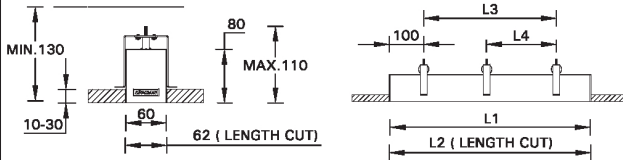

NYBRO 3 - NYB-80262

THAILAND
LIGMAN Lighting Co.,Ltd.
17/2 Moo 4, Monthong,
Bang Nam Prio,ao,
24150 Chachoengsao
Thailand
info@ligman.com

Product drawing (dimensions)

Nybro 3

Nybro 4

NYBRO 3 DOWN LIGHT

MODEL NO.	DIMENSION (mm.)					
	L1	L2	L3	L4	L5	PUNCH HOLE
NYB-80201	602	604	396	-	62	2
NYB-80202	602	604	396	-	62	2
NYB-80211	890	892	684	-	62	2
NYB-80212	890	892	684	-	62	2
NYB-80221	1178	1180	972	-	62	2
NYB-80222	1178	1180	972	-	62	2
NYB-80231	1466	1468	1260	-	62	2
NYB-80232	1466	1468	1260	-	62	2
NYB-80241	1754	1756	1548	-	62	2
NYB-80242	1754	1756	1548	-	62	2
NYB-80251	2330	2332	2124	1062	62	3
NYB-80252	2330	2332	2124	1062	62	3
NYB-80261	2906	2908	2700	1350	62	3
NYB-80262	2906	2908	2700	1350	62	3

NYBRO 4 DOWN LIGHT

MODEL NO.	DIMENSION (mm.)					
	L1	L2	L3	L4	L5	PUNCH HOLE
NYB-80301	602	604	396	-	62	2
NYB-80302	602	604	396	-	62	2
NYB-80303	602	604	396	-	62	2
NYB-80311	890	892	684	-	62	2
NYB-80312	890	892	684	-	62	2
NYB-80313	890	892	684	-	62	2
NYB-80321	1178	1180	972	-	62	2
NYB-80322	1178	1180	972	-	62	2
NYB-80323	1178	1180	972	-	62	2
NYB-80331	1466	1468	1260	-	62	2
NYB-80332	1466	1468	1260	-	62	2
NYB-80333	1466	1468	1260	-	62	2
NYB-80341	1754	1756	1548	-	62	2
NYB-80342	1754	1756	1548	-	62	2
NYB-80343	1754	1756	1548	-	62	2
NYB-80351	2330	2332	2124	1062	62	3
NYB-80352	2330	2332	2124	1062	62	3
NYB-80353	2330	2332	2124	1062	62	3
NYB-80361	2906	2908	2700	1350	62	3
NYB-80362	2906	2908	2700	1350	62	3
NYB-80363	2906	2908	2700	1350	62	3

Procedure for removing / replacing the light source (LS) / the control gear (CG)