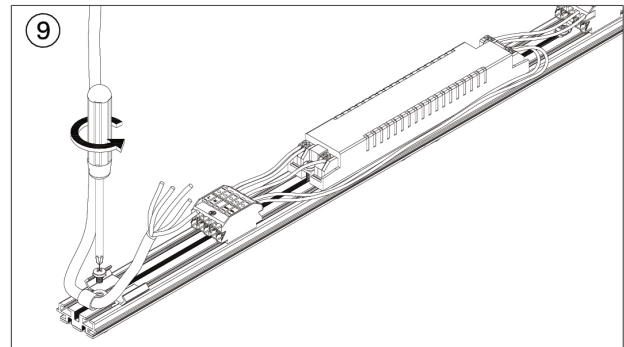

NYBRO 3 - NYB-80262

THAILAND
LIGMAN Lighting Co.,Ltd.
17/2 Moo 4, Monthong,
Bang Nam Prio,ao,
24150 Chachoengsao
Thailand
info@ligman.com

Product drawing (dimensions)

Nybro 3

Nybro 4

NYBRO 3 DOWN LIGHT

MODEL NO.	DIMENSION (mm.)					
	L1	L2	L3	L4	L5	PUNCH HOLE
NYB-80201	602	604	396	-	62	2
NYB-80202	602	604	396	-	62	2
NYB-80211	890	892	684	-	62	2
NYB-80212	890	892	684	-	62	2
NYB-80221	1178	1180	972	-	62	2
NYB-80222	1178	1180	972	-	62	2
NYB-80231	1466	1468	1260	-	62	2
NYB-80232	1466	1468	1260	-	62	2
NYB-80241	1754	1756	1548	-	62	2
NYB-80242	1754	1756	1548	-	62	2
NYB-80251	2330	2332	2124	1062	62	3
NYB-80252	2330	2332	2124	1062	62	3
NYB-80261	2906	2908	2700	1350	62	3
NYB-80262	2906	2908	2700	1350	62	3

NYBRO 4 DOWN LIGHT

MODEL NO.	DIMENSION (mm.)					
	L1	L2	L3	L4	L5	PUNCH HOLE
NYB-80301	602	604	396	-	62	2
NYB-80302	602	604	396	-	62	2
NYB-80303	602	604	396	-	62	2
NYB-80311	890	892	684	-	62	2
NYB-80312	890	892	684	-	62	2
NYB-80313	890	892	684	-	62	2
NYB-80321	1178	1180	972	-	62	2
NYB-80322	1178	1180	972	-	62	2
NYB-80323	1178	1180	972	-	62	2
NYB-80331	1466	1468	1260	-	62	2
NYB-80332	1466	1468	1260	-	62	2
NYB-80333	1466	1468	1260	-	62	2
NYB-80341	1754	1756	1548	-	62	2
NYB-80342	1754	1756	1548	-	62	2
NYB-80343	1754	1756	1548	-	62	2
NYB-80351	2330	2332	2124	1062	62	3
NYB-80352	2330	2332	2124	1062	62	3
NYB-80353	2330	2332	2124	1062	62	3
NYB-80361	2906	2908	2700	1350	62	3
NYB-80362	2906	2908	2700	1350	62	3
NYB-80363	2906	2908	2700	1350	62	3

Procedure for removing / replacing the light source (LS) / the control gear (CG)