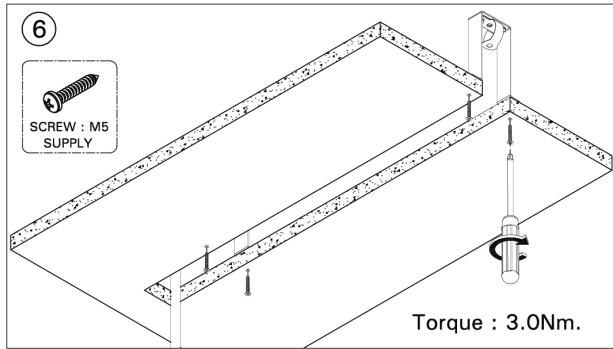

NYBRO 3 - NYB-80262

THAILAND
LIGMAN Lighting Co.,Ltd.
17/2 Moo 4, Monthong,
Bang Nam Prio,ao,
24150 Chachoengsao
Thailand
info@ligman.com

Product drawing (dimensions)

Nybro 3

Nybro 4

NYBRO 3 DOWN LIGHT

MODEL NO.	DIMENSION (mm.)					
	L1	L2	L3	L4	L5	PUNCH HOLE
NYB-80201	602	604	396	-	62	2
NYB-80202	602	604	396	-	62	2
NYB-80211	890	892	684	-	62	2
NYB-80212	890	892	684	-	62	2
NYB-80221	1178	1180	972	-	62	2
NYB-80222	1178	1180	972	-	62	2
NYB-80231	1466	1468	1260	-	62	2
NYB-80232	1466	1468	1260	-	62	2
NYB-80241	1754	1756	1548	-	62	2
NYB-80242	1754	1756	1548	-	62	2
NYB-80251	2330	2332	2124	1062	62	3
NYB-80252	2330	2332	2124	1062	62	3
NYB-80261	2906	2908	2700	1350	62	3
NYB-80262	2906	2908	2700	1350	62	3

NYBRO 4 DOWN LIGHT

MODEL NO.	DIMENSION (mm.)					
	L1	L2	L3	L4	L5	PUNCH HOLE
NYB-80301	602	604	396	-	62	2
NYB-80302	602	604	396	-	62	2
NYB-80303	602	604	396	-	62	2
NYB-80311	890	892	684	-	62	2
NYB-80312	890	892	684	-	62	2
NYB-80313	890	892	684	-	62	2
NYB-80321	1178	1180	972	-	62	2
NYB-80322	1178	1180	972	-	62	2
NYB-80323	1178	1180	972	-	62	2
NYB-80331	1466	1468	1260	-	62	2
NYB-80332	1466	1468	1260	-	62	2
NYB-80333	1466	1468	1260	-	62	2
NYB-80341	1754	1756	1548	-	62	2
NYB-80342	1754	1756	1548	-	62	2
NYB-80343	1754	1756	1548	-	62	2
NYB-80351	2330	2332	2124	1062	62	3
NYB-80352	2330	2332	2124	1062	62	3
NYB-80353	2330	2332	2124	1062	62	3
NYB-80361	2906	2908	2700	1350	62	3
NYB-80362	2906	2908	2700	1350	62	3
NYB-80363	2906	2908	2700	1350	62	3