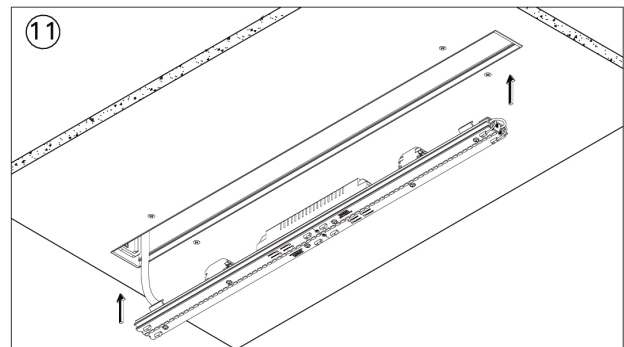

NYBRO 3 - NYB-80262

THAILAND
LIGMAN Lighting Co.,Ltd.
17/2 Moo 4, Monthong,
Bang Nam Prio,ao,
24150 Chachoengsao
Thailand
info@ligman.com

Product drawing (dimensions)

Nybro 3

Nybro 4

NYBRO 3 DOWN LIGHT

MODEL NO.	DIMENSION (mm.)					
	L1	L2	L3	L4	L5	PUNCH HOLE
NYB-80201	602	604	396	-	62	2
NYB-80202	602	604	396	-	62	2
NYB-80211	890	892	684	-	62	2
NYB-80212	890	892	684	-	62	2
NYB-80221	1178	1180	972	-	62	2
NYB-80222	1178	1180	972	-	62	2
NYB-80231	1466	1468	1260	-	62	2
NYB-80232	1466	1468	1260	-	62	2
NYB-80241	1754	1756	1548	-	62	2
NYB-80242	1754	1756	1548	-	62	2
NYB-80251	2330	2332	2124	1062	62	3
NYB-80252	2330	2332	2124	1062	62	3
NYB-80261	2906	2908	2700	1350	62	3
NYB-80262	2906	2908	2700	1350	62	3

NYBRO 4 DOWN LIGHT

MODEL NO.	DIMENSION (mm.)					
	L1	L2	L3	L4	L5	PUNCH HOLE
NYB-80301	602	604	396	-	62	2
NYB-80302	602	604	396	-	62	2
NYB-80303	602	604	396	-	62	2
NYB-80311	890	892	684	-	62	2
NYB-80312	890	892	684	-	62	2
NYB-80313	890	892	684	-	62	2
NYB-80321	1178	1180	972	-	62	2
NYB-80322	1178	1180	972	-	62	2
NYB-80323	1178	1180	972	-	62	2
NYB-80331	1466	1468	1260	-	62	2
NYB-80332	1466	1468	1260	-	62	2
NYB-80333	1466	1468	1260	-	62	2
NYB-80341	1754	1756	1548	-	62	2
NYB-80342	1754	1756	1548	-	62	2
NYB-80343	1754	1756	1548	-	62	2
NYB-80351	2330	2332	2124	1062	62	3
NYB-80352	2330	2332	2124	1062	62	3
NYB-80353	2330	2332	2124	1062	62	3
NYB-80361	2906	2908	2700	1350	62	3
NYB-80362	2906	2908	2700	1350	62	3
NYB-80363	2906	2908	2700	1350	62	3