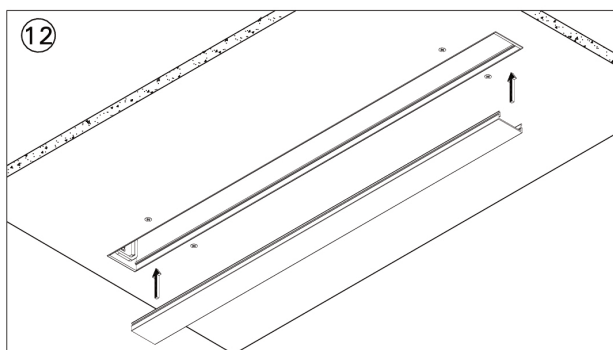

NYBRO 3 - NYB-80262

THAILAND
LIGMAN Lighting Co.,Ltd.
17/2 Moo 4, Monthong,
Bang Nam Prio,ao,
24150 Chachoengsao
Thailand
info@ligman.com

Product drawing (dimensions)

Nybro 3

Nybro 4

NYBRO 3 DOWN LIGHT

MODEL NO.	DIMENSION (mm.)					
	L1	L2	L3	L4	L5	PUNCH HOLE
NYB-80201	602	604	396	-	62	2
NYB-80202	602	604	396	-	62	2
NYB-80211	890	892	684	-	62	2
NYB-80212	890	892	684	-	62	2
NYB-80221	1178	1180	972	-	62	2
NYB-80222	1178	1180	972	-	62	2
NYB-80231	1466	1468	1260	-	62	2
NYB-80232	1466	1468	1260	-	62	2
NYB-80241	1754	1756	1548	-	62	2
NYB-80242	1754	1756	1548	-	62	2
NYB-80251	2330	2332	2124	1062	62	3
NYB-80252	2330	2332	2124	1062	62	3
NYB-80261	2906	2908	2700	1350	62	3
NYB-80262	2906	2908	2700	1350	62	3

NYBRO 4 DOWN LIGHT

MODEL NO.	DIMENSION (mm.)					
	L1	L2	L3	L4	L5	PUNCH HOLE
NYB-80301	602	604	396	-	62	2
NYB-80302	602	604	396	-	62	2
NYB-80303	602	604	396	-	62	2
NYB-80311	890	892	684	-	62	2
NYB-80312	890	892	684	-	62	2
NYB-80313	890	892	684	-	62	2
NYB-80321	1178	1180	972	-	62	2
NYB-80322	1178	1180	972	-	62	2
NYB-80323	1178	1180	972	-	62	2
NYB-80331	1466	1468	1260	-	62	2
NYB-80332	1466	1468	1260	-	62	2
NYB-80333	1466	1468	1260	-	62	2
NYB-80341	1754	1756	1548	-	62	2
NYB-80342	1754	1756	1548	-	62	2
NYB-80343	1754	1756	1548	-	62	2
NYB-80351	2330	2332	2124	1062	62	3
NYB-80352	2330	2332	2124	1062	62	3
NYB-80353	2330	2332	2124	1062	62	3
NYB-80361	2906	2908	2700	1350	62	3
NYB-80362	2906	2908	2700	1350	62	3
NYB-80363	2906	2908	2700	1350	62	3