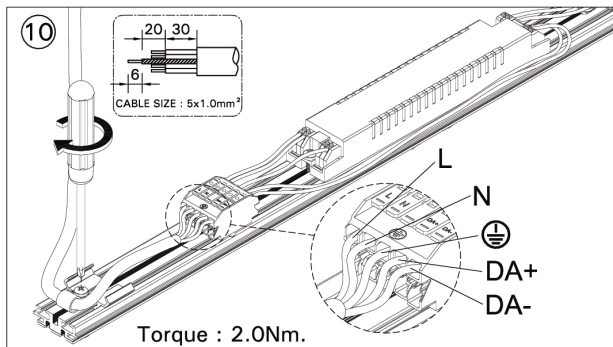

NYBRO 3 - NYB-80262

THAILAND
LIGMAN Lighting Co.,Ltd.
17/2 Moo 4, Monthong,
Bang Nam Prio,ao,
24150 Chachoengsao
Thailand
info@ligman.com

Product drawing (dimensions)

Nybro 3

Nybro 4

NYBRO 3 DOWN LIGHT

MODEL NO.	DIMENSION (mm.)					
	L1	L2	L3	L4	L5	PUNCH HOLE
NYB-80201	602	604	396	-	62	2
NYB-80202	602	604	396	-	62	2
NYB-80211	890	892	684	-	62	2
NYB-80212	890	892	684	-	62	2
NYB-80221	1178	1180	972	-	62	2
NYB-80222	1178	1180	972	-	62	2
NYB-80231	1466	1468	1260	-	62	2
NYB-80232	1466	1468	1260	-	62	2
NYB-80241	1754	1756	1548	-	62	2
NYB-80242	1754	1756	1548	-	62	2
NYB-80251	2330	2332	2124	1062	62	3
NYB-80252	2330	2332	2124	1062	62	3
NYB-80261	2906	2908	2700	1350	62	3
NYB-80262	2906	2908	2700	1350	62	3

NYBRO 4 DOWN LIGHT

MODEL NO.	DIMENSION (mm.)					
	L1	L2	L3	L4	L5	PUNCH HOLE
NYB-80301	602	604	396	-	62	2
NYB-80302	602	604	396	-	62	2
NYB-80303	602	604	396	-	62	2
NYB-80311	890	892	684	-	62	2
NYB-80312	890	892	684	-	62	2
NYB-80313	890	892	684	-	62	2
NYB-80321	1178	1180	972	-	62	2
NYB-80322	1178	1180	972	-	62	2
NYB-80323	1178	1180	972	-	62	2
NYB-80331	1466	1468	1260	-	62	2
NYB-80332	1466	1468	1260	-	62	2
NYB-80333	1466	1468	1260	-	62	2
NYB-80341	1754	1756	1548	-	62	2
NYB-80342	1754	1756	1548	-	62	2
NYB-80343	1754	1756	1548	-	62	2
NYB-80351	2330	2332	2124	1062	62	3
NYB-80352	2330	2332	2124	1062	62	3
NYB-80353	2330	2332	2124	1062	62	3
NYB-80361	2906	2908	2700	1350	62	3
NYB-80362	2906	2908	2700	1350	62	3
NYB-80363	2906	2908	2700	1350	62	3

Procedure for removing / replacing the light source (LS) / the control gear (CG)