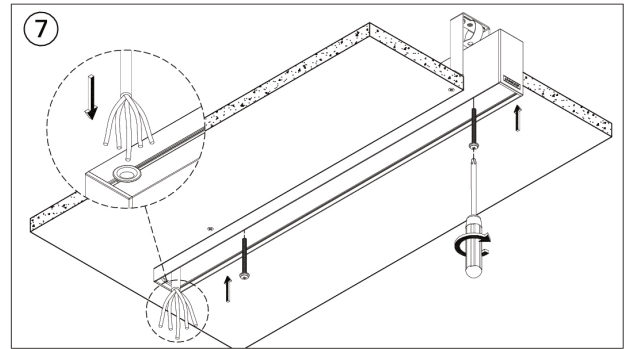

NYBRO 3 - NYB-80262

THAILAND
LIGMAN Lighting Co.,Ltd.
17/2 Moo 4, Monthong,
Bang Nam Prio,ao,
24150 Chachoengsao
Thailand
info@ligman.com

Product drawing (dimensions)

Nybro 3

Nybro 4

NYBRO 3 DOWN LIGHT

MODEL NO.	DIMENSION (mm.)					
	L1	L2	L3	L4	L5	PUNCH HOLE
NYB-80201	602	604	396	-	62	2
NYB-80202	602	604	396	-	62	2
NYB-80211	890	892	684	-	62	2
NYB-80212	890	892	684	-	62	2
NYB-80221	1178	1180	972	-	62	2
NYB-80222	1178	1180	972	-	62	2
NYB-80231	1466	1468	1260	-	62	2
NYB-80232	1466	1468	1260	-	62	2
NYB-80241	1754	1756	1548	-	62	2
NYB-80242	1754	1756	1548	-	62	2
NYB-80251	2330	2332	2124	1062	62	3
NYB-80252	2330	2332	2124	1062	62	3
NYB-80261	2906	2908	2700	1350	62	3
NYB-80262	2906	2908	2700	1350	62	3

NYBRO 4 DOWN LIGHT

MODEL NO.	DIMENSION (mm.)					
	L1	L2	L3	L4	L5	PUNCH HOLE
NYB-80301	602	604	396	-	62	2
NYB-80302	602	604	396	-	62	2
NYB-80303	602	604	396	-	62	2
NYB-80311	890	892	684	-	62	2
NYB-80312	890	892	684	-	62	2
NYB-80313	890	892	684	-	62	2
NYB-80321	1178	1180	972	-	62	2
NYB-80322	1178	1180	972	-	62	2
NYB-80323	1178	1180	972	-	62	2
NYB-80331	1466	1468	1260	-	62	2
NYB-80332	1466	1468	1260	-	62	2
NYB-80333	1466	1468	1260	-	62	2
NYB-80341	1754	1756	1548	-	62	2
NYB-80342	1754	1756	1548	-	62	2
NYB-80343	1754	1756	1548	-	62	2
NYB-80351	2330	2332	2124	1062	62	3
NYB-80352	2330	2332	2124	1062	62	3
NYB-80353	2330	2332	2124	1062	62	3
NYB-80361	2906	2908	2700	1350	62	3
NYB-80362	2906	2908	2700	1350	62	3
NYB-80363	2906	2908	2700	1350	62	3