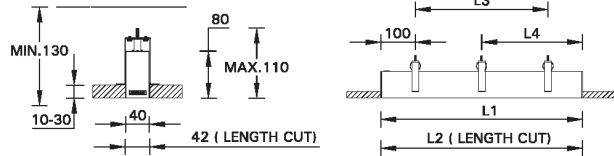

NYBRO 3 - NYB-80262

THAILAND
LIGMAN Lighting Co.,Ltd.
17/2 Moo 4, Monthong,
Bang Nam Prio,ao,
24150 Chachoengsao
Thailand
info@ligman.com

Product drawing (dimensions)

Nybro 3

Nybro 4

NYBRO 3 DOWN LIGHT

MODEL NO.	DIMENSION (mm.)					
	L1	L2	L3	L4	L5	PUNCH HOLE
NYB-80201	602	604	396	-	62	2
NYB-80202	602	604	396	-	62	2
NYB-80211	890	892	684	-	62	2
NYB-80212	890	892	684	-	62	2
NYB-80221	1178	1180	972	-	62	2
NYB-80222	1178	1180	972	-	62	2
NYB-80231	1466	1468	1260	-	62	2
NYB-80232	1466	1468	1260	-	62	2
NYB-80241	1754	1756	1548	-	62	2
NYB-80242	1754	1756	1548	-	62	2
NYB-80251	2330	2332	2124	1062	62	3
NYB-80252	2330	2332	2124	1062	62	3
NYB-80261	2906	2908	2700	1350	62	3
NYB-80262	2906	2908	2700	1350	62	3

NYBRO 4 DOWN LIGHT

MODEL NO.	DIMENSION (mm.)					
	L1	L2	L3	L4	L5	PUNCH HOLE
NYB-80301	602	604	396	-	62	2
NYB-80302	602	604	396	-	62	2
NYB-80303	602	604	396	-	62	2
NYB-80311	890	892	684	-	62	2
NYB-80312	890	892	684	-	62	2
NYB-80313	890	892	684	-	62	2
NYB-80321	1178	1180	972	-	62	2
NYB-80322	1178	1180	972	-	62	2
NYB-80323	1178	1180	972	-	62	2
NYB-80331	1466	1468	1260	-	62	2
NYB-80332	1466	1468	1260	-	62	2
NYB-80333	1466	1468	1260	-	62	2
NYB-80341	1754	1756	1548	-	62	2
NYB-80342	1754	1756	1548	-	62	2
NYB-80343	1754	1756	1548	-	62	2
NYB-80351	2330	2332	2124	1062	62	3
NYB-80352	2330	2332	2124	1062	62	3
NYB-80353	2330	2332	2124	1062	62	3
NYB-80361	2906	2908	2700	1350	62	3
NYB-80362	2906	2908	2700	1350	62	3
NYB-80363	2906	2908	2700	1350	62	3

Procedure for removing / replacing the light source (LS) / the control gear (CG)