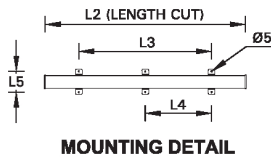

NYBRO 3 - NYB-80262

THAILAND
LIGMAN Lighting Co.,Ltd.
17/2 Moo 4, Monthong,
Bang Nam Prio,ao,
24150 Chachoengsao
Thailand
info@ligman.com

Product drawing (dimensions)

Nybro 3

Nybro 4

NYBRO 3 DOWN LIGHT

MODEL NO.	DIMENSION (mm.)					
	L1	L2	L3	L4	L5	PUNCH HOLE
NYB-80201	602	604	396	-	62	2
NYB-80202	602	604	396	-	62	2
NYB-80211	890	892	684	-	62	2
NYB-80212	890	892	684	-	62	2
NYB-80221	1178	1180	972	-	62	2
NYB-80222	1178	1180	972	-	62	2
NYB-80231	1466	1468	1260	-	62	2
NYB-80232	1466	1468	1260	-	62	2
NYB-80241	1754	1756	1548	-	62	2
NYB-80242	1754	1756	1548	-	62	2
NYB-80251	2330	2332	2124	1062	62	3
NYB-80252	2330	2332	2124	1062	62	3
NYB-80261	2906	2908	2700	1350	62	3
NYB-80262	2906	2908	2700	1350	62	3

NYBRO 4 DOWN LIGHT

MODEL NO.	DIMENSION (mm.)					
	L1	L2	L3	L4	L5	PUNCH HOLE
NYB-80301	602	604	396	-	62	2
NYB-80302	602	604	396	-	62	2
NYB-80303	602	604	396	-	62	2
NYB-80311	890	892	684	-	62	2
NYB-80312	890	892	684	-	62	2
NYB-80313	890	892	684	-	62	2
NYB-80321	1178	1180	972	-	62	2
NYB-80322	1178	1180	972	-	62	2
NYB-80323	1178	1180	972	-	62	2
NYB-80331	1466	1468	1260	-	62	2
NYB-80332	1466	1468	1260	-	62	2
NYB-80333	1466	1468	1260	-	62	2
NYB-80341	1754	1756	1548	-	62	2
NYB-80342	1754	1756	1548	-	62	2
NYB-80343	1754	1756	1548	-	62	2
NYB-80351	2330	2332	2124	1062	62	3
NYB-80352	2330	2332	2124	1062	62	3
NYB-80353	2330	2332	2124	1062	62	3
NYB-80361	2906	2908	2700	1350	62	3
NYB-80362	2906	2908	2700	1350	62	3
NYB-80363	2906	2908	2700	1350	62	3

Procedure for removing / replacing the light source (LS) / the control gear (CG)