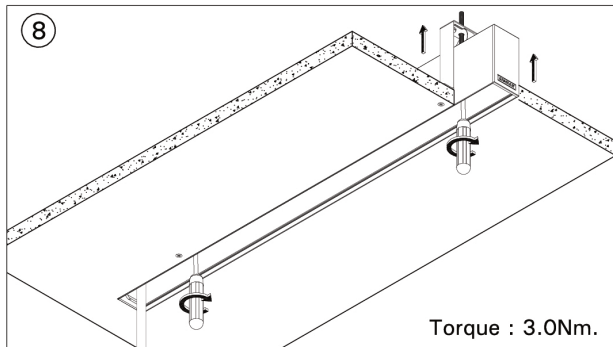

NYBRO 3 - NYB-80262

THAILAND
LIGMAN Lighting Co.,Ltd.
17/2 Moo 4, Monthong,
Bang Nam Prio,ao,
24150 Chachoengsao
Thailand
info@ligman.com

Product drawing (dimensions)

Nybro 3

Nybro 4

NYBRO 3 DOWN LIGHT

MODEL NO.	DIMENSION (mm.)					
	L1	L2	L3	L4	L5	PUNCH HOLE
NYB-80201	602	604	396	-	62	2
NYB-80202	602	604	396	-	62	2
NYB-80211	890	892	684	-	62	2
NYB-80212	890	892	684	-	62	2
NYB-80221	1178	1180	972	-	62	2
NYB-80222	1178	1180	972	-	62	2
NYB-80231	1466	1468	1260	-	62	2
NYB-80232	1466	1468	1260	-	62	2
NYB-80241	1754	1756	1548	-	62	2
NYB-80242	1754	1756	1548	-	62	2
NYB-80251	2330	2332	2124	1062	62	3
NYB-80252	2330	2332	2124	1062	62	3
NYB-80261	2906	2908	2700	1350	62	3
NYB-80262	2906	2908	2700	1350	62	3

NYBRO 4 DOWN LIGHT

MODEL NO.	DIMENSION (mm.)					
	L1	L2	L3	L4	L5	PUNCH HOLE
NYB-80301	602	604	396	-	62	2
NYB-80302	602	604	396	-	62	2
NYB-80303	602	604	396	-	62	2
NYB-80311	890	892	684	-	62	2
NYB-80312	890	892	684	-	62	2
NYB-80313	890	892	684	-	62	2
NYB-80321	1178	1180	972	-	62	2
NYB-80322	1178	1180	972	-	62	2
NYB-80323	1178	1180	972	-	62	2
NYB-80331	1466	1468	1260	-	62	2
NYB-80332	1466	1468	1260	-	62	2
NYB-80333	1466	1468	1260	-	62	2
NYB-80341	1754	1756	1548	-	62	2
NYB-80342	1754	1756	1548	-	62	2
NYB-80343	1754	1756	1548	-	62	2
NYB-80351	2330	2332	2124	1062	62	3
NYB-80352	2330	2332	2124	1062	62	3
NYB-80353	2330	2332	2124	1062	62	3
NYB-80361	2906	2908	2700	1350	62	3
NYB-80362	2906	2908	2700	1350	62	3
NYB-80363	2906	2908	2700	1350	62	3