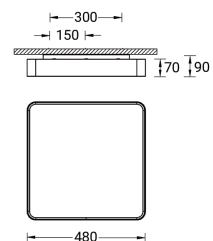

ARD-80221, ARD-80222, ARD-80223
ARD-80224, ARD-80225