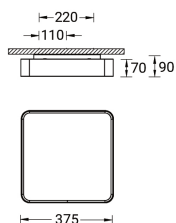

ARD-80211, ARD-80212, ARD-80213
ARD-80214, ARD-80215