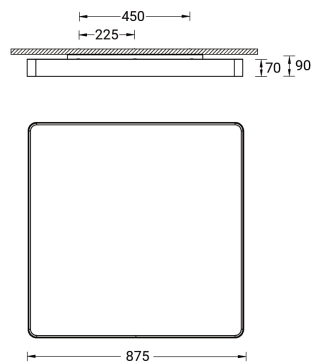

ARD-80241, ARD-80242, ARD-80243
ARD-80244, ARD-80245