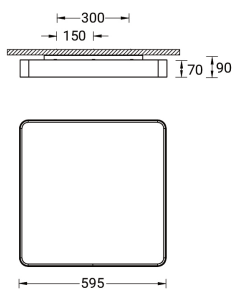

ARD-80231, ARD-80232, ARD-80233
ARD-80234, ARD-80235