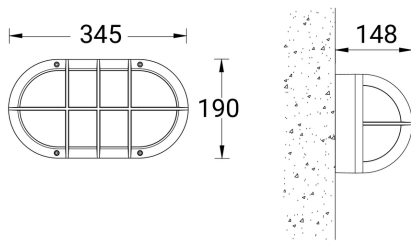

CAPSULE

CA-30305
CA-30305-1MS
CA-30306

CA-30325
CA-30325-1MS
CA-30326

CA-30596
CA-30596-1MS
CA-30597

CA-30606
CA-30606-1MS
CA-30607

CAPSULE

- ***** Motion sensor - Microwave - 1-10 V

Adjustable sensor: (10 seconds - 15 minutes)

150° Sensitivity

Sensor detection area:

 - CA-30305-1MS (2.7 - 6.8 m)
 - CA-30325-1MS (3.0 - 7.0 m)
 - CA-30596-1MS (3.0 - 6.5 m)
 - CA-30606-1MS (1.6 - 4.0 m)

- ***** Motion sensor - Microwave - On/Off

Adjustable sensor: (5 seconds - 30 minutes)

120° Sensitivity

Sensor detection area:

 - CA-30305-1MS (2.3 - 5.5 m)
 - CA-30325-1MS (2.6 - 7.0 m)
 - CA-30596-1MS (1.4 - 5.5 m)
 - CA-30606-1MS (1.3 - 2.4 m)