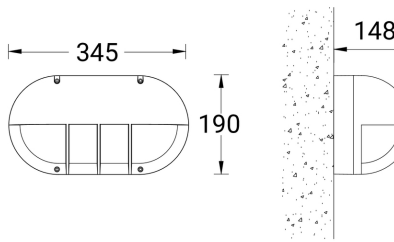

CAPSULE

CA-30305
CA-30305-1MS
CA-30306

CA-30325
CA-30325-1MS
CA-30326

CA-30596
CA-30596-1MS
CA-30597

CA-30606
CA-30606-1MS
CA-30607

CAPSULE

- ***** Motion sensor - Microwave - 1-10 V

Adjustable sensor: (10 seconds - 15 minutes)

150° Sensitivity

Sensor detection area:

 - CA-30305-1MS (2.7 - 6.8 m)
 - CA-30325-1MS (3.0 - 7.0 m)
 - CA-30596-1MS (3.0 - 6.5 m)
 - CA-30606-1MS (1.6 - 4.0 m)

- ***** Motion sensor - Microwave - On/Off

Adjustable sensor: (5 seconds - 30 minutes)

120° Sensitivity

Sensor detection area:

 - CA-30305-1MS (2.3 - 5.5 m)
 - CA-30325-1MS (2.6 - 7.0 m)
 - CA-30596-1MS (1.4 - 5.5 m)
 - CA-30606-1MS (1.3 - 2.4 m)