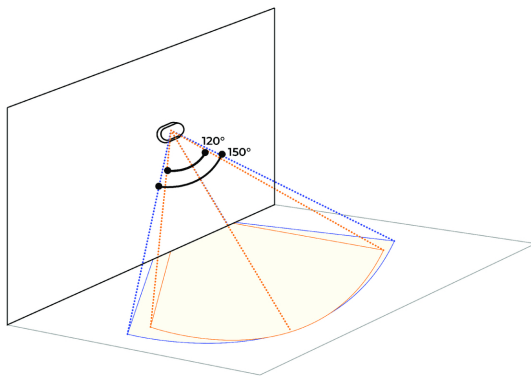

CAPSULE

CA-30305
CA-30305-1MS
CA-30306

CA-30325
CA-30325-1MS
CA-30326

CA-30596
CA-30596-1MS
CA-30597

CA-30606
CA-30606-1MS
CA-30607

CAPSULE

- ***** Motion sensor - Microwave - 1-10 V

Adjustable sensor: (10 seconds - 15 minutes)

150° Sensitivity

Sensor detection area:

 - CA-30305-1MS (2.7 - 6.8 m)
 - CA-30325-1MS (3.0 - 7.0 m)
 - CA-30596-1MS (3.0 - 6.5 m)
 - CA-30606-1MS (1.6 - 4.0 m)

- ***** Motion sensor - Microwave - On/Off

Adjustable sensor: (5 seconds - 30 minutes)

120° Sensitivity

Sensor detection area:

 - CA-30305-1MS (2.3 - 5.5 m)
 - CA-30325-1MS (2.6 - 7.0 m)
 - CA-30596-1MS (1.4 - 5.5 m)
 - CA-30606-1MS (1.3 - 2.4 m)