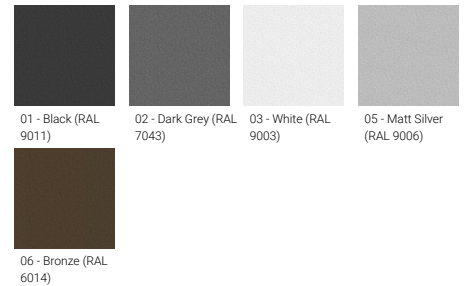

Product colour