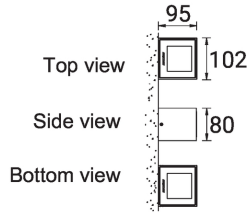

LEEDS

LEE-30031