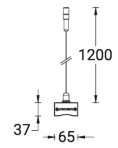

	 Cable - Connector IP67 Female + Male 2 Pin Power - 1000 mm A65591-001	 Cable - Connector IP67 Female + Male 2 Pin Power - 5000 mm A65591-005	 Connector IP67 Female 2 Pin Power A68191	 Connector IP67 Male 2 Pin Power A68291	 DALI Control System Control-DALI	 DMX Control System Control-DMX	 DMX/RDM Control System Control-DMX- RDM
LA-95001					•		
LA-95002					•		
LA-95021					•		
LA-95022					•		
LA-95031	•	•	•	•			
LA-95032	•	•	•	•			
LA-95033	•	•	•	•			
LA-95041						•	•
LA-95042						•	•
LA-95043						•	•
LA-95051						•	•
LA-95052						•	•

LA-95001

LA-95002

LA-95021

LA-95022

LA-95031

LA-95032

LA-95033

LA-95041