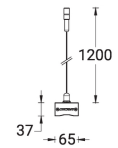

	 Cable - Connector IP67 Female + Male 2 Pin Power - 1000 mm A65591-001	 Cable - Connector IP67 Female + Male 2 Pin Power - 5000 mm A65591-005	 Connector IP67 Female 2 Pin Power A68191	 Connector IP67 Male 2 Pin Power A68291	 DALI Control System Control-DALI	 DMX Control System Control-DMX	 DMX/RDM Control System Control-DMX- RDM
LA-95001					•		
LA-95002					•		
LA-95021					•		
LA-95022					•		
LA-95031	•	•	•	•			
LA-95032	•	•	•	•			
LA-95033	•	•	•	•			
LA-95041						•	•
LA-95042						•	•
LA-95043						•	•
LA-95051						•	•
LA-95052						•	•

LA-95001

LA-95002

LA-95021

LA-95022

LA-95031

LA-95032

LA-95033

LA-95041