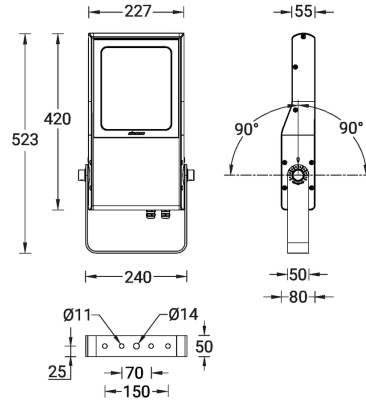

PIB-50004, PIB-50005, PIB-50006