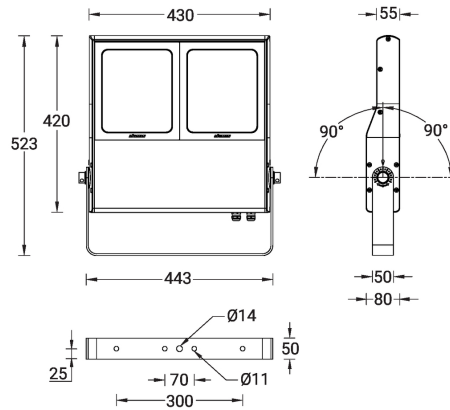

PIB-50014, PIB-50015, PIB-50016