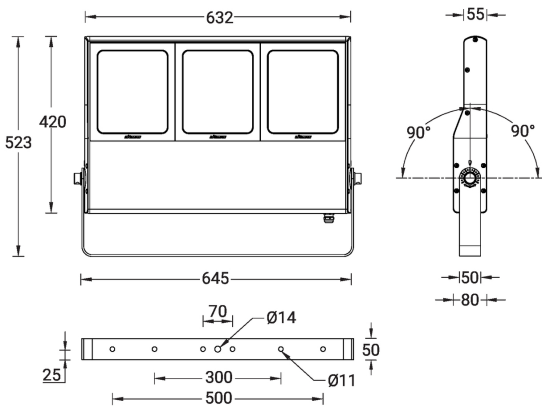

PIB-50021, PIB-50022, PIB-50023