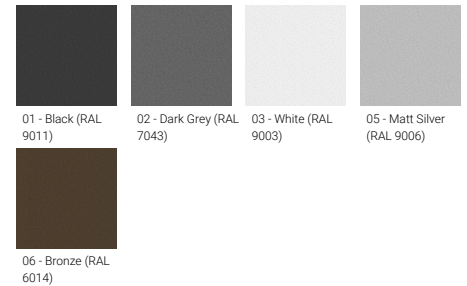

Feature

Optic

Product colour

Special finishes upon request

PITTSBURGH

Technical information

	Model number	Light source	Power	Lumen	Optic	CCT / CRI	Dimming type	Weight	
Large									
PITTSBURGH 3	PIB-50021	3 x 36 LED	121 W	11439 - 18490 lm	VN [5°, N [12°, M [25°, W [53°, VW [65°, EW [106°, E [94°x25°, T1 [145°x67°, T2 [137°x40°, T3 [132°x32°, T4 [94°x64°, ME [124°x60°]	3000K CRI80, 4000K CRI80	On/Off, 1-10V, DALI	16.0 kg	
PITTSBURGH 3	PIB-50022	3 x 36 LED	170 W	15265 - 25161 lm	VN [5°, N [12°, M [25°, W [53°, VW [65°, EW [106°, E [94°x28°, T1 [145°x67°, T2 [137°x40°, T3 [132°x32°, T4 [94°x64°, ME [124°x60°]	3000K CRI80, 4000K CRI80	On/Off, 1-10V, DALI	16.0 kg	
PITTSBURGH 3	PIB-50023	3 x 36 LED	219 W	18684 - 31144 lm	VN [5°, N [12°, M [25°, W [53°, VW [65°, EW [106°, E [94°x28°, T1 [145°x67°, T2 [137°x40°, T3 [132°x32°, T4 [94°x64°, ME [124°x60°]	3000K CRI80, 4000K CRI80	On/Off, 1-10V, DALI	16.0 kg	
Large - RGBW									
PITTSBURGH 3	PIB-50024	3 x 36 LED	120 W	5943 - 7606 lm	N [9°, M [16°, W [33°, VW [64°, E [43°x10°]	RGBW30, RGBW40	DMX/RDM	16.0 kg	
PITTSBURGH 3	PIB-50025	3 x 36 LED	180 W	8490 - 10866 lm	N [9°, M [16°, W [33°, VW [64°, E [43°x10°]	RGBW30, RGBW40	DMX/RDM	16.0 kg	
PITTSBURGH 3	PIB-50026	3 x 36 LED	217 W	11815 - 15331 lm	N [8°, M [14°, W [29°, VW [72°, E [43°x9°]	RGBW30, RGBW40	DMX/RDM	16.0 kg	
Medium									
PITTSBURGH 2	PIB-50011	2 x 36 LED	80 W	7626 - 12326 lm	VN [5°, N [12°, M [25°, W [53°, VW [65°, EW [106°, E [94°x25°, T1 [145°x67°, T2 [137°x40°, T3 [132°x32°, T4 [94°x64°, ME [124°x60°]	3000K CRI80, 4000K CRI80	On/Off, 1-10V, DALI	13.0 kg	
PITTSBURGH 2	PIB-50012	2 x 36 LED	113 W	10433 - 16865 lm	VN [5°, N [12°, M [25°, W [53°, VW [65°, EW [106°, E [94°x25°, T1 [145°x67°, T2 [137°x40°, T3 [132°x32°, T4 [94°x64°, ME [124°x60°]	3000K CRI80, 4000K CRI80	On/Off, 1-10V, DALI	13.0 kg	
PITTSBURGH 2	PIB-50013	2 x 36 LED	146 W	12456 - 20763 lm	VN [5°, N [12°, M [25°, W [53°, VW [65°, EW [106°, E [94°x25°, T1 [145°x67°, T2 [137°x40°, T3 [132°x32°, T4 [94°x64°, ME [124°x60°]	3000K CRI80, 4000K CRI80	On/Off, 1-10V, DALI	13.0 kg	
Medium - RGBW									
PITTSBURGH 2	PIB-50014	2 x 36 LED	80 W	3962 - 5071 lm	N [9°, M [16°, W [33°, VW [64°, E [43°x10°]	RGBW30, RGBW40	DMX/RDM	13.0 kg	
PITTSBURGH 2	PIB-50015	2 x 36 LED	120 W	5660 - 7244 lm	N [9°, M [16°, W [33°, VW [64°, E [43°x10°]	RGBW30, RGBW40	DMX/RDM	13.0 kg	
PITTSBURGH 2	PIB-50016	2 x 36 LED	145 W	7876 - 10221 lm	N [8°, M [14°, W [29°, VW [72°, E [43°x9°]	RGBW30, RGBW40	DMX/RDM	13.0 kg	