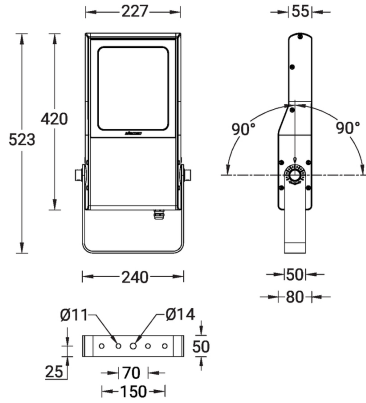

PITTSBURGH

PIB-50001, PIB-50002, PIB-50003