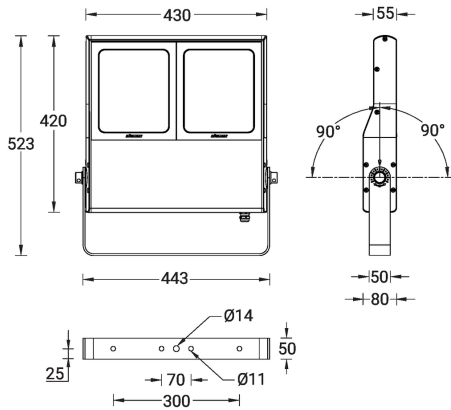

PITTSBURGH

Small									
PITTSBURGH 1	PIB-50001	24 LED	39 W	3400 - 5580 lm	VN [5°, N [12°, M [25°, W [53°, VW [65°, EW [106°, E [94°x28°, T1 [145°x67°, T2 [137°x40°, T3 [132°x32°, T4 [94°x64°, ME [124°x60°	3000K CRI80, 4000K CRI80	On/Off, 1-10V, DALI	5.5 kg	
PITTSBURGH 1	PIB-50002	24 LED	55 W	4512 - 7406 lm	VN [5°, N [12°, M [25°, W [53°, VW [65°, EW [106°, E [94°x28°, T1 [145°x67°, T2 [137°x40°, T3 [132°x32°, T4 [94°x64°, ME [124°x60°	3000K CRI80, 4000K CRI80	On/Off, 1-10V, DALI	5.5 kg	
PITTSBURGH 1	PIB-50003	36 LED	73 W	6228 - 10381 lm	VN [5°, N [12°, M [25°, W [53°, VW [65°, EW [106°, E [94°x28°, T1 [145°x67°, T2 [137°x40°, T3 [132°x32°, T4 [94°x64°, ME [124°x60°	3000K CRI80, 4000K CRI80	On/Off, 1-10V, DALI	5.5 kg	
Small - RGBW									
PITTSBURGH 1	PIB-50004	36 LED	40 W	1981 - 2535 lm	N [9°, M [16°, W [33°, VW [64°, E [43°x10°	RGBW30, RGBW40	DMX/RDM	5.5 kg	
PITTSBURGH 1	PIB-50005	36 LED	60 W	2830 - 3622 lm	N [9°, M [16°, W [33°, VW [64°, E [43°x10°	RGBW30, RGBW40	DMX/RDM	5.5 kg	
PITTSBURGH 1	PIB-50006	36 LED	72 W	3938 - 5110 lm	N [8°, M [14°, W [29°, VW [72°, E [43°x9°	RGBW30, RGBW40	DMX/RDM	5.5 kg	

PITTSBURGH

PIB-50001, PIB-50002, PIB-50003

PIB-50004, PIB-50005, PIB-50006

PIB-50011, PIB-50012, PIB-50013

PIB-50014, PIB-50015, PIB-50016

PIB-50021, PIB-50022, PIB-50023

PIB-50024, PIB-50025, PIB-50026

PITTSBURGH