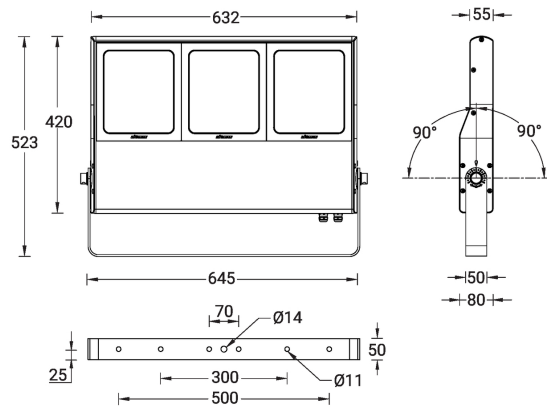

PIB-50024, PIB-50025, PIB-50026