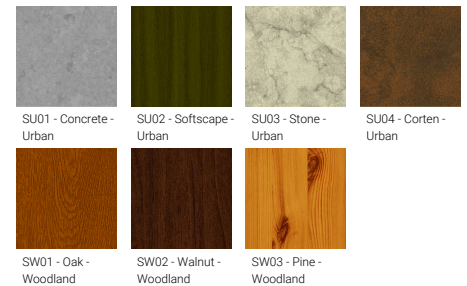

Feature

Optic

Product colour

Special finishes upon request

PITTSBURGH

Technical information

	Model number	Light source	Power	Lumen	Optic	CCT / CRI	Dimming type	Weight	
Large									
PITTSBURGH 3	PIB-50021	3 x 36 LED	121 W	11439 - 18490 lm	VN [5°, N [12°, M [25°, W [53°, VW [65°, EW [106°, E [94°x25°, T1 [145°x67°, T2 [137°x40°, T3 [132°x32°, T4 [94°x64°, ME [124°x60°]	3000K CRI80, 4000K CRI80	On/Off, 1-10V, DALI	16.0 kg	
PITTSBURGH 3	PIB-50022	3 x 36 LED	170 W	15265 - 25161 lm	VN [5°, N [12°, M [25°, W [53°, VW [65°, EW [106°, E [94°x28°, T1 [145°x67°, T2 [137°x40°, T3 [132°x32°, T4 [94°x64°, ME [124°x60°]	3000K CRI80, 4000K CRI80	On/Off, 1-10V, DALI	16.0 kg	
PITTSBURGH 3	PIB-50023	3 x 36 LED	219 W	18684 - 31144 lm	VN [5°, N [12°, M [25°, W [53°, VW [65°, EW [106°, E [94°x28°, T1 [145°x67°, T2 [137°x40°, T3 [132°x32°, T4 [94°x64°, ME [124°x60°]	3000K CRI80, 4000K CRI80	On/Off, 1-10V, DALI	16.0 kg	
Large - RGBW									
PITTSBURGH 3	PIB-50024	3 x 36 LED	120 W	5943 - 7606 lm	N [9°, M [16°, W [33°, VW [64°, E [43°x10°]	RGBW30, RGBW40	DMX/RDM	16.0 kg	
PITTSBURGH 3	PIB-50025	3 x 36 LED	180 W	8490 - 10866 lm	N [9°, M [16°, W [33°, VW [64°, E [43°x10°]	RGBW30, RGBW40	DMX/RDM	16.0 kg	
PITTSBURGH 3	PIB-50026	3 x 36 LED	217 W	11815 - 15331 lm	N [8°, M [14°, W [29°, VW [72°, E [43°x9°]	RGBW30, RGBW40	DMX/RDM	16.0 kg	
Medium									
PITTSBURGH 2	PIB-50011	2 x 36 LED	80 W	7626 - 12326 lm	VN [5°, N [12°, M [25°, W [53°, VW [65°, EW [106°, E [94°x25°, T1 [145°x67°, T2 [137°x40°, T3 [132°x32°, T4 [94°x64°, ME [124°x60°]	3000K CRI80, 4000K CRI80	On/Off, 1-10V, DALI	13.0 kg	
PITTSBURGH 2	PIB-50012	2 x 36 LED	113 W	10433 - 16865 lm	VN [5°, N [12°, M [25°, W [53°, VW [65°, EW [106°, E [94°x25°, T1 [145°x67°, T2 [137°x40°, T3 [132°x32°, T4 [94°x64°, ME [124°x60°]	3000K CRI80, 4000K CRI80	On/Off, 1-10V, DALI	13.0 kg	
PITTSBURGH 2	PIB-50013	2 x 36 LED	146 W	12456 - 20763 lm	VN [5°, N [12°, M [25°, W [53°, VW [65°, EW [106°, E [94°x25°, T1 [145°x67°, T2 [137°x40°, T3 [132°x32°, T4 [94°x64°, ME [124°x60°]	3000K CRI80, 4000K CRI80	On/Off, 1-10V, DALI	13.0 kg	
Medium - RGBW									
PITTSBURGH 2	PIB-50014	2 x 36 LED	80 W	3962 - 5071 lm	N [9°, M [16°, W [33°, VW [64°, E [43°x10°]	RGBW30, RGBW40	DMX/RDM	13.0 kg	
PITTSBURGH 2	PIB-50015	2 x 36 LED	120 W	5660 - 7244 lm	N [9°, M [16°, W [33°, VW [64°, E [43°x10°]	RGBW30, RGBW40	DMX/RDM	13.0 kg	
PITTSBURGH 2	PIB-50016	2 x 36 LED	145 W	7876 - 10221 lm	N [8°, M [14°, W [29°, VW [72°, E [43°x9°]	RGBW30, RGBW40	DMX/RDM	13.0 kg	