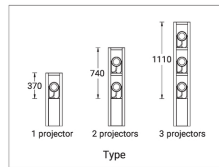

VA-20141, VA-20142
VA-20143, VA-20144