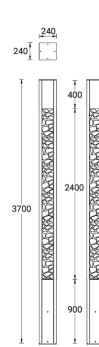

VA-20051, VA-20161
VA-20041, VA-20281