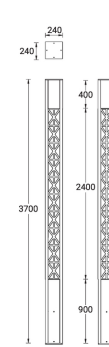

VA-20081, VA-20171
VA-20242, VA-20282