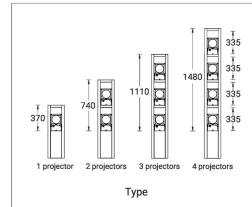

VA-20141, VA-20142
VA-20143, VA-20144