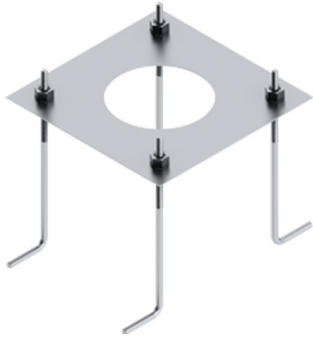

Anchor bolt (A10891)

A10891

**Product description****Technical information****Material**

Galvanised Steel