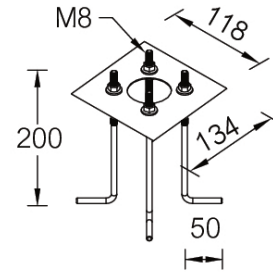

Anchor bolt (A10891)

A10891

**Product description****Technical information****Material**

Galvanised Steel