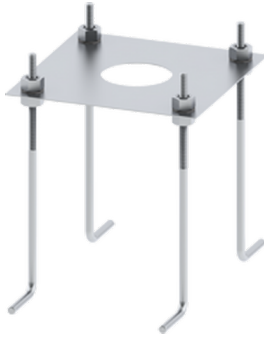

**Anchor bolt (A11091)**

A11091

**Product description****Technical information****Material**

Galvanised Steel