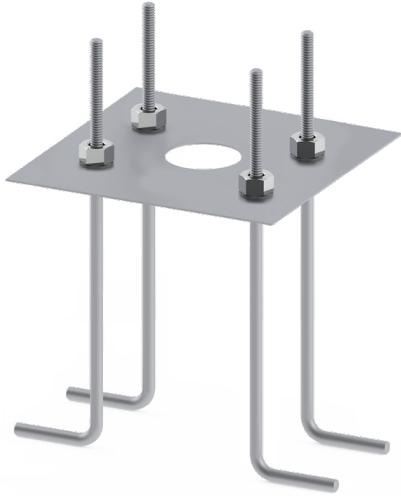

Anchor bolt (A12491)**Product description****Technical information****Material**

Galvanised Steel