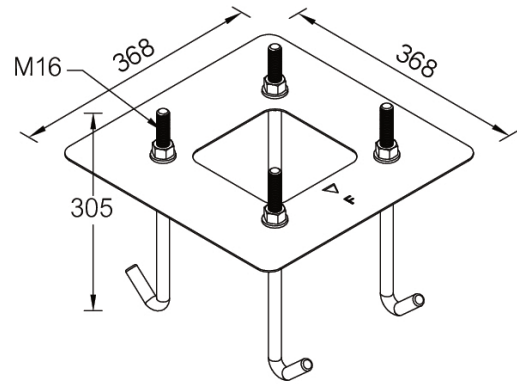

Anchor bolt (A12591)

A12591

**Product description****Technical information****Material**

Galvanised Steel