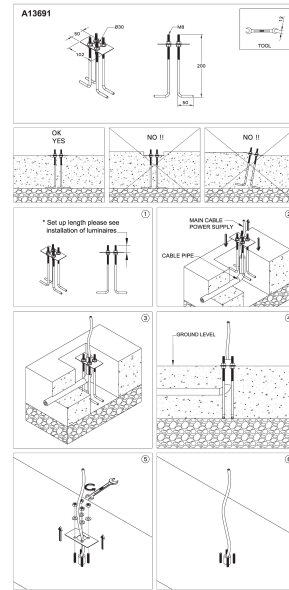

**Anchor bolt (A13691)****Product description****Technical information****Material**

Galvanised Steel