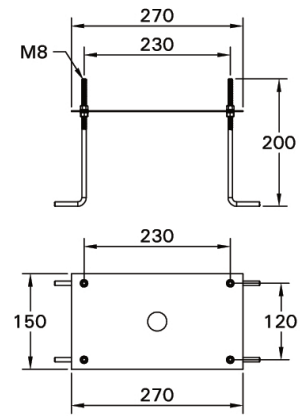

Anchor bolt (A13791)**A13791****Product description****Technical information****Material**

Galvanised Steel