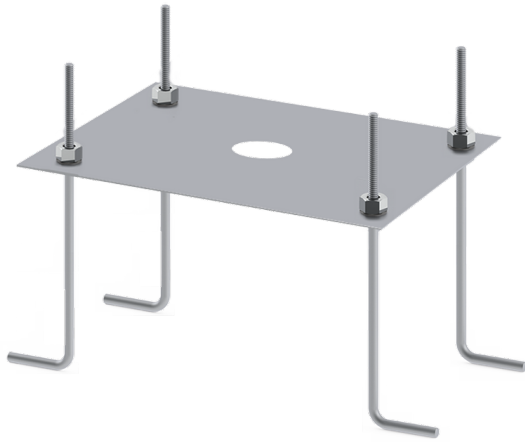

Anchor bolt (A13791)**A13791****Product description****Technical information****Material**

Galvanised Steel