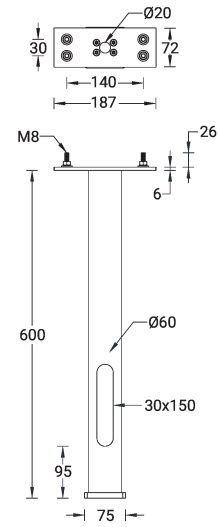

**Root mount kit (A14691)**

A14691

**Product description****Technical information****Material**

Galvanised Steel