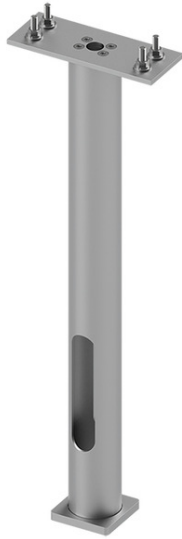

**Root mount kit (A14691)**

A14691

**Product description****Technical information****Material**

Galvanised Steel