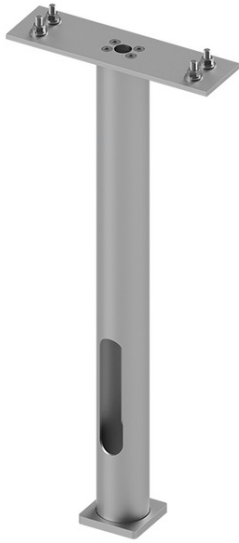

**Root mount kit (A14891)**

A14891

**Product description****Technical information****Material**

Galvanised Steel