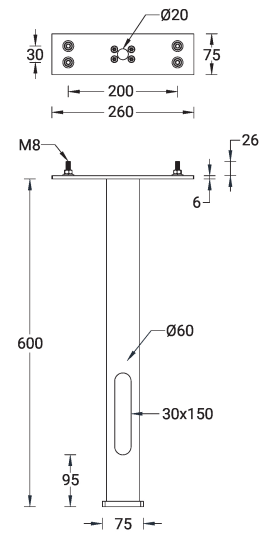

**Root mount kit (A14891)**

A14891

**Product description****Technical information****Material**

Galvanised Steel