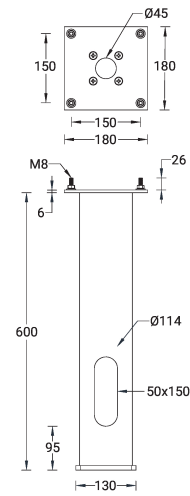

**Root mount kit (A16191)**

A16191

**Product description****Technical information****Material**

Galvanised Steel