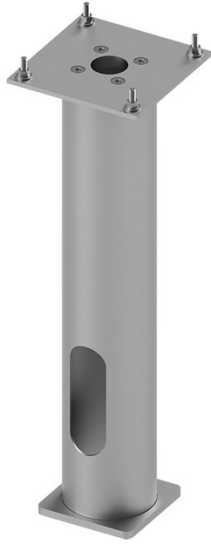

**Root mount kit (A16191)**

A16191

**Product description****Technical information****Material**

Galvanised Steel