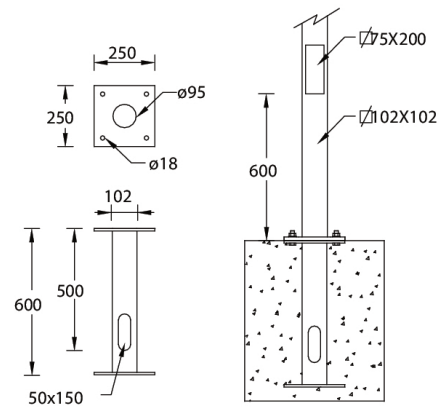

Root mount kit (A20491)

A20491

**Product description****Technical information****Material**

Galvanised Steel