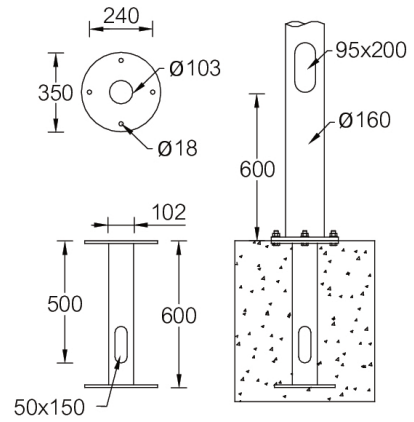

Root mount kit (A20691)

A20691

**Product description****Technical information****Material**

Galvanised Steel