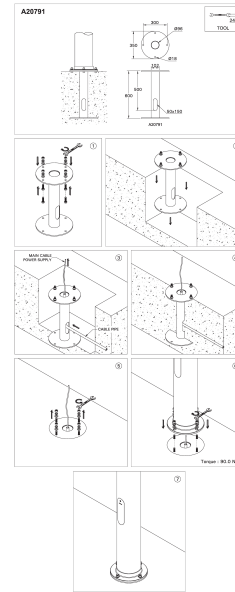

**Root mount kit (A20791)****Product description****Technical information****Material**

Galvanised Steel