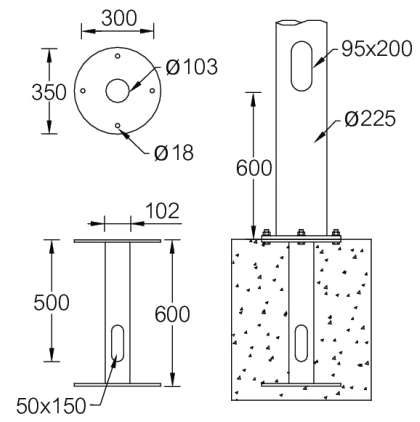

**Root mount kit (A20791)**

A20791

**Product description****Technical information****Material**

Galvanised Steel