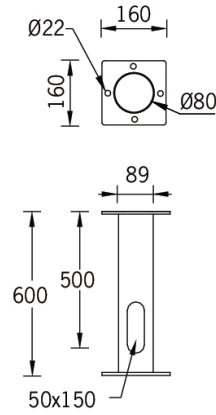

Root mount kit (A20991)

A20991

**Product description****Technical information****Material**

Galvanised Steel