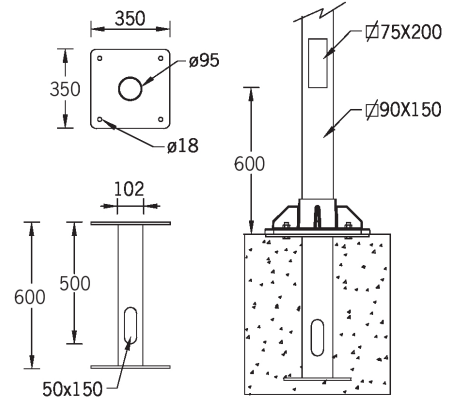

**Root mount kit (A21091)**

A21091

**Product description****Technical information****Material**

Galvanised Steel