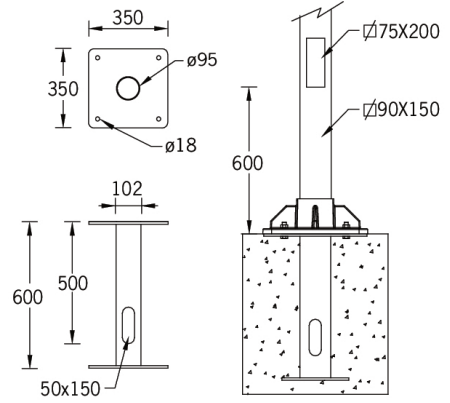

Root mount kit (A21091)

A21091

**Product description****Technical information****Material**

Galvanised Steel