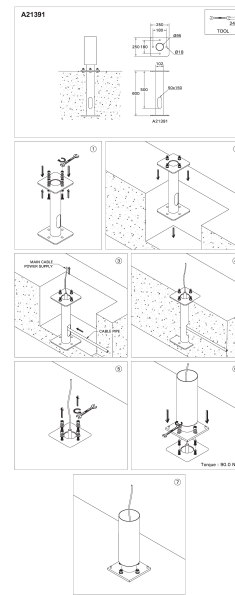

**Root mount kit (A21391)****Product description****Technical information****Material**

Galvanised Steel