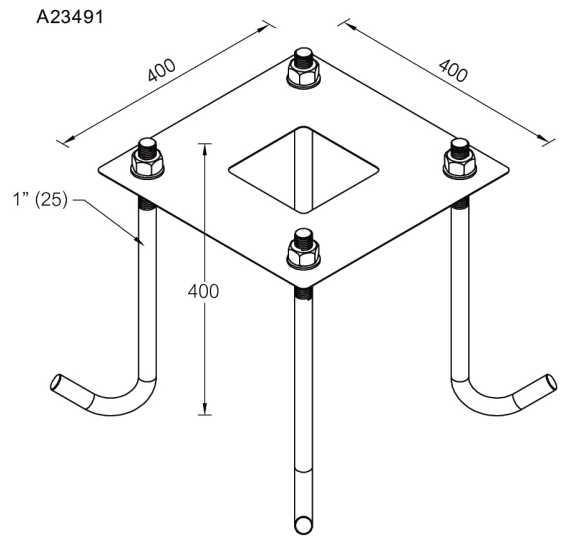

Anchor bolt (A23491)**Product description****Technical information****Material**

Galvanised Steel