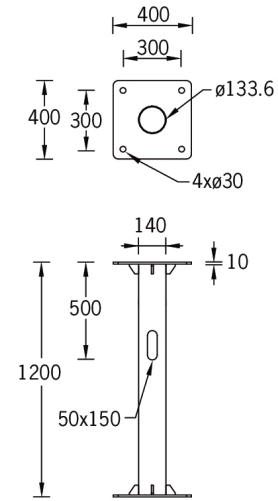

Root mount kit (A23691)

A23691

**Product description****Technical information****Material**

Galvanised Steel