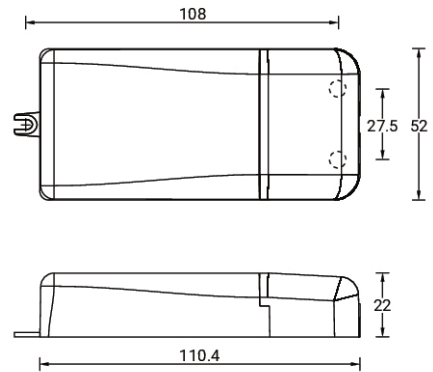

Driver (CC) - DALI - 20 W - IP20 - 700 mA max (A32691-DA)

A32691-DA
A32691-DI
A32691-ND

**Product description****Technical information**

Store code: ITT0063002