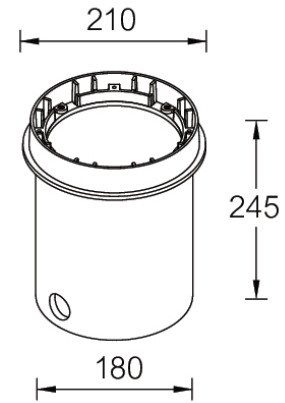

**Recessing box (A60251)**

A60251

**Product description**

180x245 mm

**Technical information**

<b>Material</b>	Aluminium
<b>Product colours</b>	Black