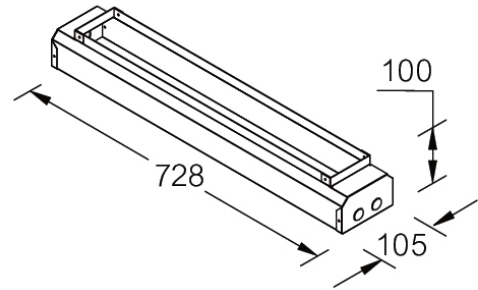

**Recessing box (A60951)****A60951****Product description**

728x105x100 mm

**Technical information**

<b>Material</b>	Aluminium
<b>Product colours</b>	Black