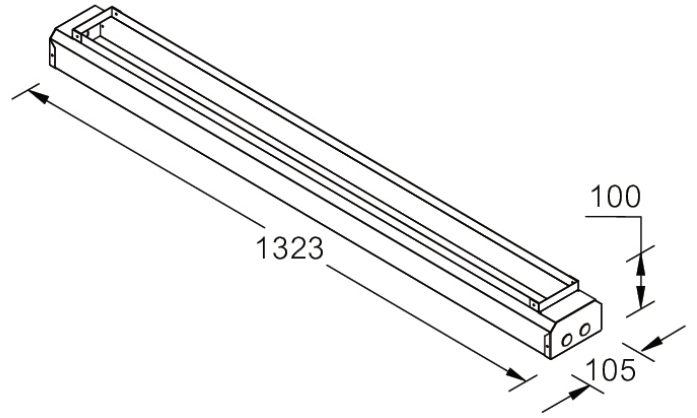

**Recessing box (A61051)****A61051****Product description**

1323x105x100 mm

**Technical information**

<b>Material</b>	Aluminium
<b>Product colours</b>	Black