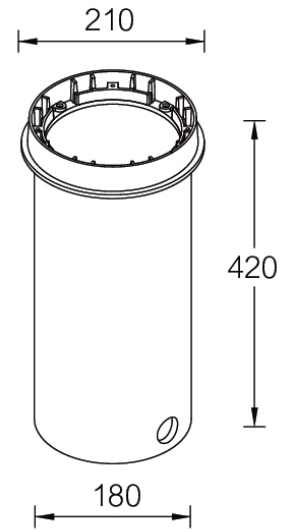

**Recessing box (A61151)**

A61151

**Product description**

180x420 mm

**Technical information**

<b>Material</b>	Aluminium
<b>Product colours</b>	Black