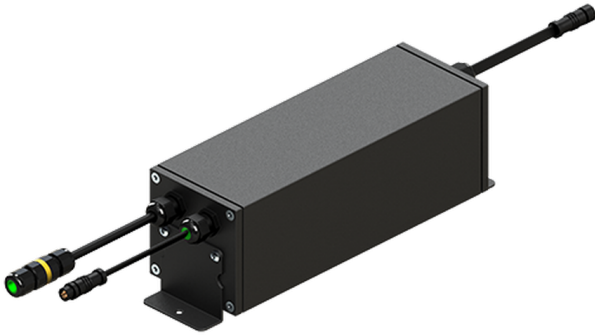

**Remote box - Power/ Spiltter for LISSE (A612491)****A612491****Product description****Technical information**