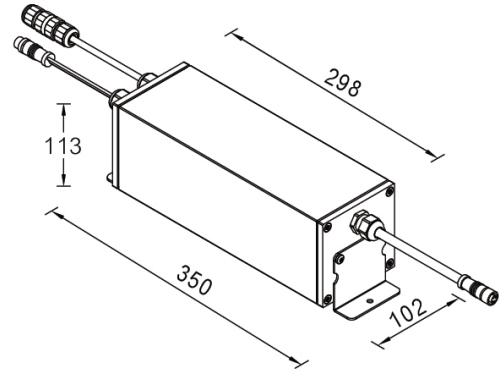

**Remote box - Power/ Spiltter for LISSE (A612491)****A612491****Product description****Technical information**