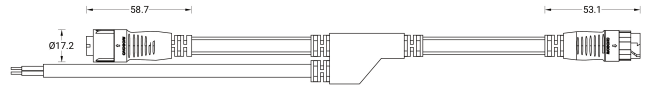

**Cable - T for LISSE (A612891)**

A612891

**Product description****Technical information**