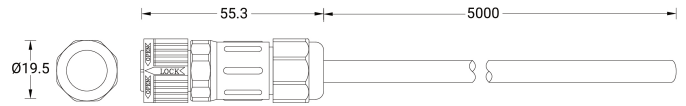

Cable - Connector IP67 Female 5 Pin Power - 5000 mm (A66691-005)

A66691-005

**Product description****Technical information**