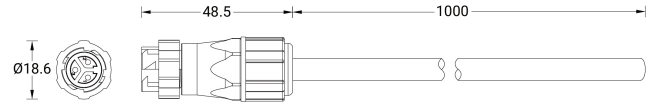

Cable - Connector IP67 Female 3 Pin Power - Length 1000 mm (A67791-001)

A67791-001

**Product description****Technical information**