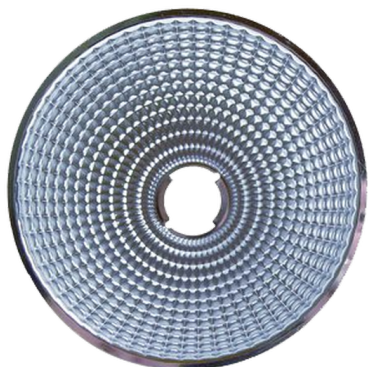

Reflector 60° (A80004)

A80004

**Product description****Technical information**