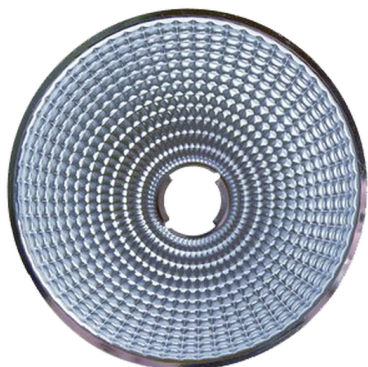

Reflector 15° (A80005)

A80005

**Product description****Technical information**