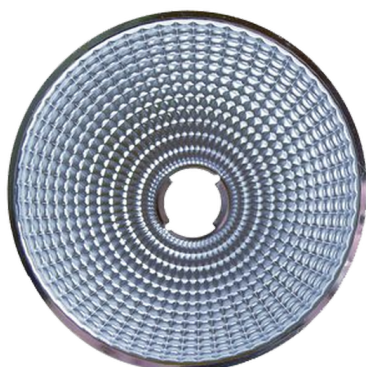

Reflector 24° (A80006)

A80006

**Product description****Technical information**