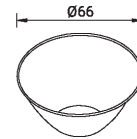

**Reflector finish (Matt white) (A80022-MW)**

A80022

**Product description****Technical information****Material**

Aluminium