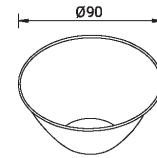

Reflector finish (Satin black) (A80023-SB)

A80023

**Product description****Technical information****Material**

Aluminium