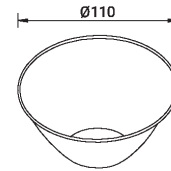

Reflector finish (Satin black) (A80024-SB)

A80024

**Product description****Technical information****Material**

Aluminium