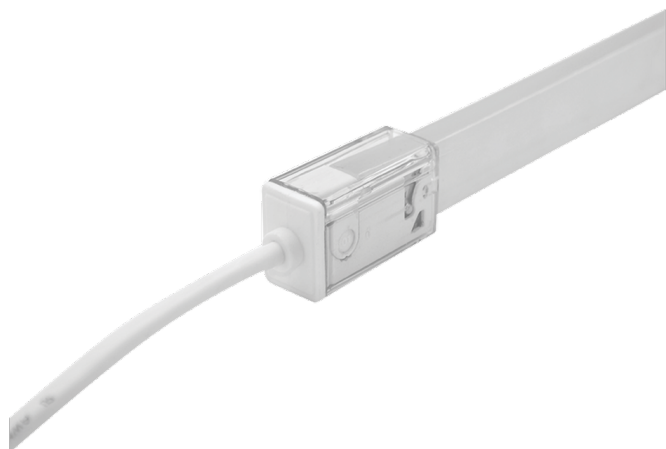

Snap - Top feed connector IP67 - 01 - RGB - EDGE (A80083-015)**Product description****Technical information**
