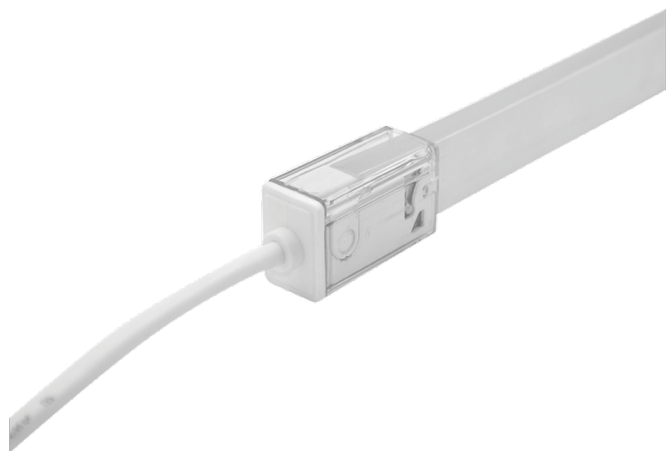

Snap - Top feed connector IP67 - 01 - RGB DYNAMIC - EDGE (A80083-017)**Product description****Technical information**
