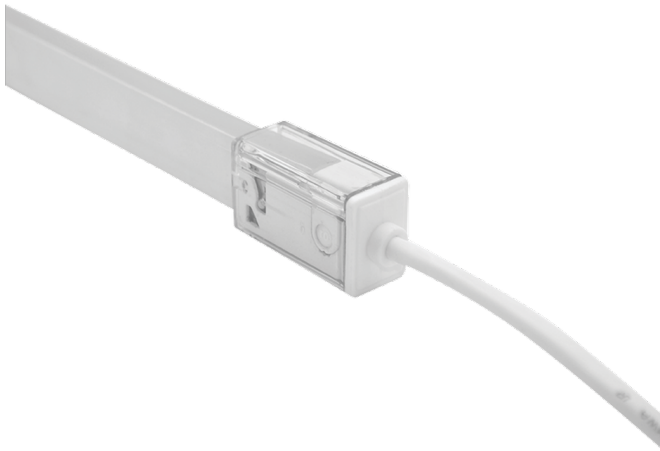

Snap - Top feed connector IP67 - 02 - RGB DYNAMIC - EDGE (A80083-018)**Product description****Technical information**
