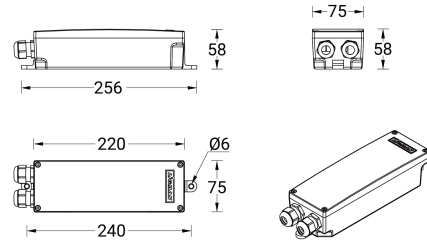

**Remote box IP65 (A80191)**

A80191

**Product description**

256x75x58 mm

**Technical information****Material**

Aluminium

**Product colours**

Black