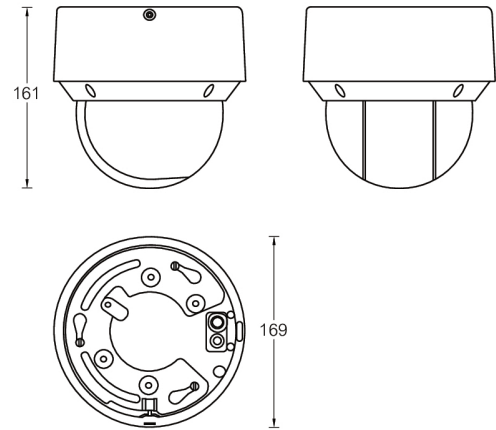

Camera - 360° (A93491)

A93491

**Product description****Technical information**