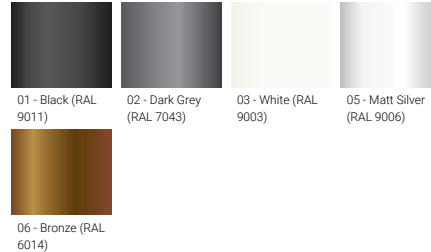

Product colour