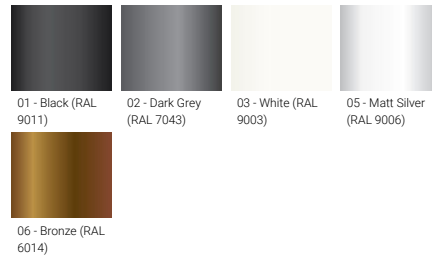

**Optic**

**Product colour**

**Special finishes upon request**

**BILLUND 6 (BIU-90026)**

**Technical information**

<b>Material</b>	Aluminium
<b>Light source</b>	48 LED
<b>Power</b>	154 W
<b>Lumen</b>	16892 - 19157 lm
<b>Efficacy</b>	110 - 124 lm/W
<b>Driver option</b>	Integral control gear
<b>Driver</b>	Constant current (CC)
<b>Input voltage</b>	220-240 V 50/60 Hz