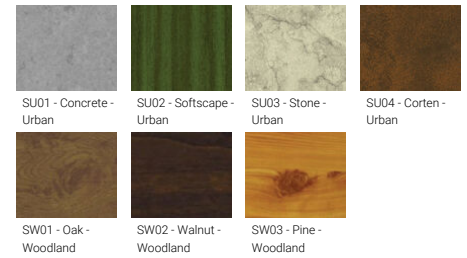

**Optic**

**T2      T3      T4**

**Product colour**

01 - Black (RAL 9011)    02 - Dark Grey (RAL 7043)    03 - White (RAL 9003)    05 - Matt Silver (RAL 9006)  
06 - Bronze (RAL 6014)

**Special finishes upon request**

SU01 - Concrete - Urban    SU02 - Softscape - Urban    SU03 - Stone - Urban    SU04 - Corten - Urban  
SW01 - Oak - Woodland    SW02 - Walnut - Woodland    SW03 - Pine - Woodland

**LIGHT LINEAR DENVER 4 (DE-20033)**

<b>Optic value</b>	139°x47°, 132°x68°, 98°x73°, 134°x59°
<b>CCT / CRI</b>	3000K CRI80, 4000K CRI80
<b>Bug</b>	B2-U0-G2
<b>ULR</b>	0%
<b>ULOR</b>	0%
<b>CIE flux code n°3</b>	98
<b>Dimming type</b>	On/Off, 1-10V, DALI
<b>Product colours</b>	Black, Dark Grey, White, Matt Silver, Bronze, Concrete - Urban, Softscape - Urban, Stone - Urban, Corten - Urban, Oak - Woodland, Walnut - Woodland, Pine - Woodland
<b>Weight</b>	48.0 kg